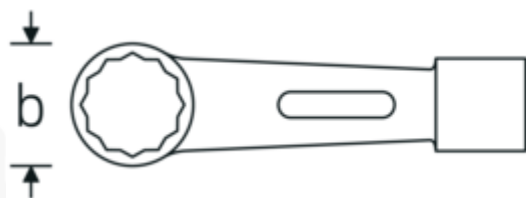

Schlagringschlüssel

StahlwilleSTABIL® 8

Art.-Nr. 42010100

GTIN 4018754023349

Modell 8 100

Bezeichnung.

Schlagringschlüssel SW 100 mm L.455mm

Eigenschaften.

- für schwere Montagearbeiten
- mit Doppelsechskant
- schlanke Ringwandstärke für Arbeiten an schwer zugänglichen Stellen
- verstärktes Schlagende für eine größere Schlagfläche
- Chrome Alloy Steel, gesenkgeschmiedet, grün lackiert

Technische Zeichnung.

Technische Attribute.

a	72 mm
Breite mm (b)	137 mm

Logistikdaten.

Tiefe mm (IFS)	458
Breite mm (IFS)	138

Länge mm (L)	455 mm	Höhe mm (IFS)	74
Legierung	Chrome Alloy Steel	WEEE/ElektroG	nicht ear-pflichtig
Oberfläche	grün lackiert	Länge (verpackt, mm)	458
Schlüsselweite 1 [mm]	100 mm	Breite (verpackt, mm)	138
		Höhe (verpackt, mm)	74
		Volumen (verpackt, dm3)	4.677096 dm3
		Art.-Nr.	42010100
		Gewicht (brutto, kg)	10,224
		Gewicht PAP (kg)	0,000
		Gewicht PVC (kg)	0,000
		GTIN	4018754023349
		Ursprungsland AWR	GERMANY
		Ursprungsregion	Nordrhein-Westfalen
		Zolltarifnr.	82041100
		Packnorm	1
		Gewicht (g)	10224 g