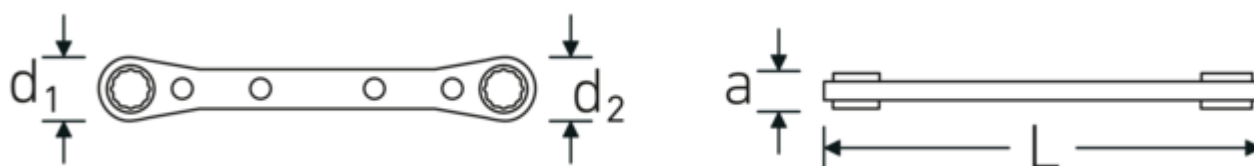

Rysunek techniczny.

Atrybuty techniczne.

a	12 mm
Profil wyjściowy	Nasadka podwójna sześciokątna AS-drive
d1	33 mm
d2	36 mm
Długość mm (L)	205 mm
Szerokość w poprzek mieszkań 1 [mm]	16 mm
Szerokość w poprzek mieszkań 2 [mm]	18 mm

Dane logistyczne.

Głębokość mm (IFS)	206
Szerokość mm (IFS)	37
Wysokość mm (IFS)	13
Długość (w opakowaniu, mm)	207
Szerokość (w opakowaniu, mm)	38
Wysokość (w opakowaniu, mm)	14
Objętość (w opakowaniu, dm³)	0.110124 dm³
Art. nr	41131618
Waga (brutto, kg)	0,202
Waga PAP (kg)	0,000
Waga PVC (kg)	0,005
GTIN	4018754022175
Kraj pochodzenia AWR	UNITED STATES
Region pochodzenia	Ausländischer Ursprung
WEEE/ElektroG	nicht ear-pflichtig
Nr taryfy celnej	82041100
Standard pakowania	1
Waga (g)	196 g

Variants.

Art. nr	Nr modelu (ERP)	Oznaczenie	GTIN
41130708	25 7 x 8	Dwustronny klucz oczkowy z grzechotką Rozmiar 7 x 8 mm Dł.109mm	4018754022120
41130910	25 9 x 10	Dwustronny klucz oczkowy z grzechotką Rozmiar 9 mm Dł.139mm	4018754022137