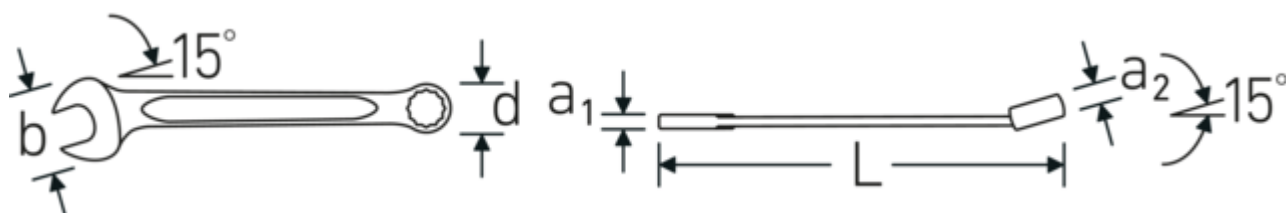

Tyndvæggede ringe

Vores ringes tynde vægdiameter gør det nemmere at arbejde på trange steder. Ringsiderne er højere end standardmøtrikker, hvilket forhindrer fastklemning.

Offset Shaft Design

Vores skruenøgler er specielt designet med ekstra forstærkning i de belastningszoner, hvor den største kraft anvendes - nemlig ved forbindelsen mellem kæben og skaftet - for at forhindre deformation.

Teknisk tegning.

Tekniske egenskaber.

Antal værktøjer	20 stk.
Område	1/4-1.1/4
DIN	DIN 3113 Form A / ISO 7738 Form A
Kæbeposition	15 °
Model nr.	13a/20

Logistiske data.

Dybde mm. (IFS)	380
Bredde mm. (IFS)	65
Højde mm. (IFS)	100
Længde (pakket, mm.)	380
Bredde (pakket, mm.)	65
Højde (pakket, mm.)	100