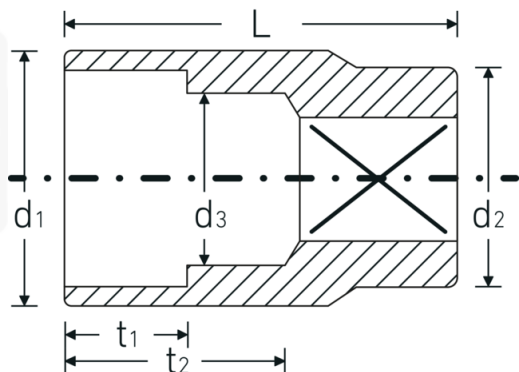

Steckschlüsseinsätze 1/2", metrisch

52

Art.-Nr. 03030020

GTIN 4018754005925

Modell 52 20

Bezeichnung.

1/2 " Steckschlüsseinsatz SW 20mm L.42mm

Eigenschaften.

Technische Zeichnung.

Technische Attribute.

Abtriebsprofil	Sechskant AS-Drive
Antriebsvierkant innen (Zoll)	1/2 "
d1	27,2 mm
d2	25 mm
d3	19 mm
DIN	DIN 3124 / ISO 2725-1, ASME B 107.5M, DIN EN 3709
Länge mm (L)	42 mm
Schlüsselweite [mm]	20 mm
t1	15 mm
t2	25,5 mm

Logistikdaten.

Tiefe mm (IFS)	42
Breite mm (IFS)	28
Höhe mm (IFS)	28
WEEE/ElektroG	nicht ear-pflichtig
Länge (verpackt, mm)	158
Breite (verpackt, mm)	60
Höhe (verpackt, mm)	44
Volumen (verpackt, dm3)	0.41712 dm3
Art.-Nr.	03030020
Gewicht (brutto, kg)	0,950
Gewicht PAP (kg)	0,000
Gewicht PVC (kg)	0,007
GTIN	4018754005925
Ursprungsland AWR	GERMANY
Ursprungsregion	Nordrhein-Westfalen
Zolltarifnr.	82042000
Packnorm	10
Gewicht (g)	95 g

Varianten.

Art.-Nr.	Modell-Nr. (ERP)	Bezeichnung	GTIN
03030008	52 8	1/2 " Steckschlüsseleinsatz SW 8mm L.38mm	4018754005802
03030009	52 9	1/2 " Steckschlüsseleinsatz SW 9mm L.38mm	4018754005819
03030010	52 10	1/2 " Steckschlüsseleinsatz SW 10mm L.38mm	4018754005826
03030011	52 11	1/2 " Steckschlüsseleinsatz SW 11mm L.38mm	4018754005833
03030012	52 12	1/2 " Steckschlüsseleinsatz SW 12mm L.38mm	4018754005840
03030013	52 13	1/2 " Steckschlüsseleinsatz SW 13mm L.38mm	4018754005857
03030014	52 14	1/2 " Steckschlüsseleinsatz SW 14mm L.38mm	4018754005864
03030015	52 15	1/2 " Steckschlüsseleinsatz SW 15mm L.38mm	4018754005871
03030016	52 16	1/2 " Steckschlüsseleinsatz SW 16mm L.38mm	4018754005888
03030017	52 17	1/2 " Steckschlüsseleinsatz SW 17mm L.38mm	4018754005895
03030018	52 18	1/2 " Steckschlüsseleinsatz SW 18mm L.38mm	4018754005901
03030019	52 19	1/2 " Steckschlüsseleinsatz SW 19mm L.38mm	4018754005918
03030020	52 20	1/2 " Steckschlüsseleinsatz SW 20mm L.42mm	4018754005925
03030021	52 21	1/2 " Steckschlüsseleinsatz SW 21mm L.42mm	4018754005932