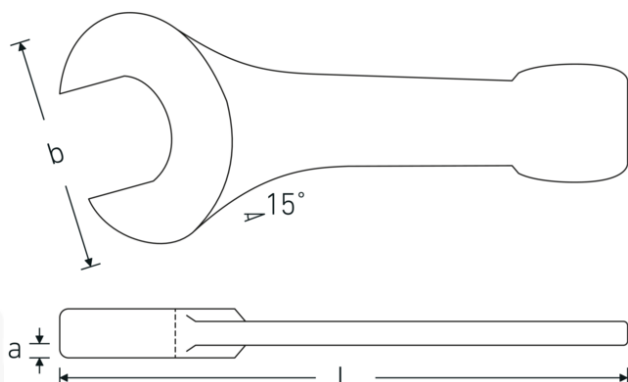

Llaves de percusión con boca fija

4204

Núm. art. **42040032**
GTIN **4018754023677**
Modelo **4204 32**

Designación. Llave de muelle de impacto SW 32mm Long.190mm

Descripción.

- DIN 133
- acero especial, gris acero

Ventajas.

DIN 133

Dibujo técnico.

Atributos técnicos.

a 17 mm
Anchura mm (b) 62 mm

Datos logísticos.

Profundidad mm (IFS) 189
Anchura mm (IFS) 61

DIN	DIN 133	Altura mm (IFS)	18
Longitud mm (L)	190 mm	Longitud (empaquetada, mm)	189
Superficie	gris acero	Anchura (empaquetada, mm)	61
Anchura de los planos 1 [mm]	32 mm	Altura en pulgadas	18
		Volumen (envasado, dm3)	0.207522 dm3
		Núm. art.	42040032
		Peso (bruto, kg)	0,395
		Peso PAP (kg)	0,000
		Peso PVC (kg)	0,000
		GTIN	4018754023677
		País de origen AWR	GERMANY
		Región de origen	Nordrhein-Westfalen
		RAEE/Ley eléctrica	nicht ear-pflichtig
		Arancel de aduanas núm.	82041100
		Norma de embalaje	1
		Peso	395 g

Variantes.

Núm. art.	Núm. de modelo (ERP)	Designación	GTIN
42040027	4204 27	Llave de muelle de impacto SW 27mm Long.180mm	4018754023653
42040030	4204 30	Llave de muelle de impacto SW 30mm Long.190mm	4018754023660
42040032	4204 32	Llave de muelle de impacto SW 32mm Long.190mm	4018754023677
42040036	4204 36	Llave de muelle de impacto SW 36mm Long.215mm	4018754023684
42040041	4204 41	Llave de muelle de impacto SW 41mm Long.235mm	4018754023691
42040046	4204 46	Llave de muelle de impacto SW 46mm Long.255mm	4018754023707
42040050	4204 50	Llave de muelle de impacto SW 50mm Long.275mm	4018754023714
42040055	4204 55	Llave de muelle de impacto SW 55mm Long.300mm	4018754023721
42040060	4204 60	Llave de muelle de impacto SW 60mm Long.320mm	4018754023738
42040065	4204 65	Llave de muelle de impacto SW 65mm Long.342mm	4018754023745
42040070	4204 70	Llave de muelle de impacto SW 70mm Long.375mm	4018754023752