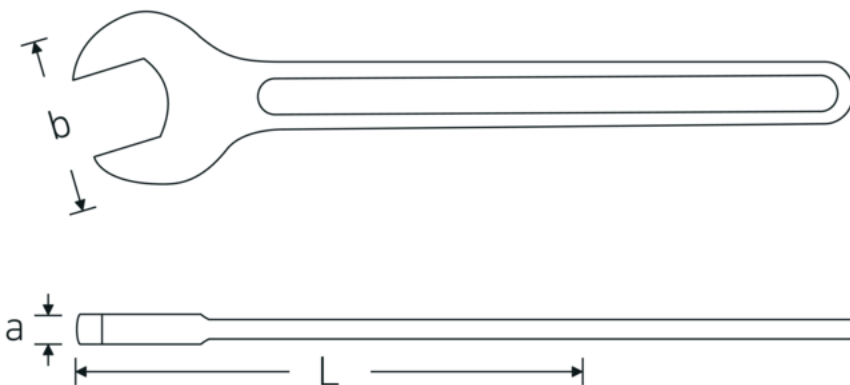

4004

Art. no. **40040240**
 GTIN **4018754018307**
 Model **4004 24**

Label. Stl. 24mm L.215mm

Features.

- DIN 894 upp till 85 mm
- specialstål, stålgrå

Technical Drawing.

Technical Attributes.

a	8,9 mm
Bredd mm (b)	50 mm
DIN	DIN 894
Längd mm (L)	215 mm
Nyckelstorlek 1 [mm]	24 mm

Logistics data.

Djup mm (IFS)	212
Bredd mm (IFS)	50
Höjd mm (IFS)	9
Längd (packad, mm)	220
Bredd (packad, mm)	80
Höjd (packad, mm)	49
Volym (förpackad, dm ³)	0.8624 dm ³

Art. no.	40040240
Vikt (brutto, kg)	1,470
Vikt PAP (kg)	0,000
Vikt PVC (kg)	0,012
GTIN	4018754018307
Ursprungsland AWR	GERMANY
Ursprungsregion	Nordrhein-Westfalen
WEEE/ElektroG	nicht ear-pflichtig
Tulltaxa nr.	82041100
Förpackningsstandard	10
Vikt (g)	147 g

Variants.

Art. no.	Modell no. (ERP)	Beteckning	GTIN
40040240	4004 24	Stl. 24mm L.215mm	4018754018307
40040270	4004 27	Stl. 27mm L.238mm	4018754018314
40040300	4004 30	Stl. 30mm L.261mm	4018754018321
40040320	4004 32	Stl. 32mm L.273mm	4018754018338
40040360	4004 36	Stl. 36mm L.300mm	4018754018345
40040410	4004 41	Stl. 41mm L.335mm	4018754018352
40040460	4004 46	Stl. 46mm L.369mm	4018754018369
40040500	4004 50	Stl. 50mm L.412mm	4018754018376
40040550	4004 55	Stl. 55mm L.457mm	4018754018383
40040600	4004 60	Stl. 60mm L.492mm	4018754018390
40040650	4004 65	Stl. 65mm L.528mm	4018754018406
40040700	4004 70	Stl. 70mm L.572mm	4018754018413
40040750	4004 75	Stl. 75mm L.608mm	4018754018420
40040800	4004 80	Stl. 80mm L.645mm	4018754018437
40040850	4004 85	Stl. 85mm L.690mm	4018754018444
40040900	4004 90	Stl. 90mm L.690mm	4018754018451
40040950	4004 95	Stl. 95mm L.847mm	4018754018468
40041000	4004 100	Stl. 100mm L.847mm	4018754224760
40041050	4004 105	Stl. 105mm L.1000mm	4018754018482
40041100	4004 110	Stl. 110mm L.1000mm	4018754224777
40041150	4004 115	Stl. 115mm L.1000mm	4018754224784
40041200	4004 120	Stl. 120mm L.1000mm	4018754224791