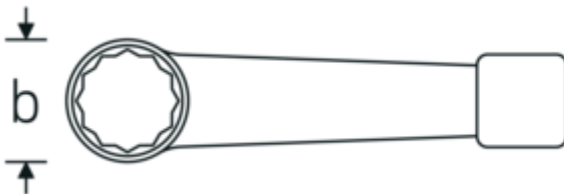

Schlagringschlüssel, metrisch

4205

Art.-Nr. **42050085**
GTIN **4018754024346**
Modell **4205 85**

Bezeichnung. Schlagringschlüssel SW 85mm L.360mm Spezialstahl

Eigenschaften.

- mit Doppelsechskant
- Spezialstahl, stahlgrau
- DIN 7444

Technische Zeichnung.

Technische Attribute.

a	37 mm
Breite mm (b)	129 mm
DIN	DIN 7444
Länge mm (L)	360 mm
Legierung	Spezialstahl
Oberfläche	stahlgrau
Schlüsselweite 1 [mm]	85 mm

Logistikdaten.

Tiefe mm (IFS)	360
Breite mm (IFS)	126
Höhe mm (IFS)	36
WEEE/ElektroG	nicht ear-pflichtig
Länge (verpackt, mm)	360
Breite (verpackt, mm)	126
Höhe (verpackt, mm)	36
Volumen (verpackt, dm3)	1.63296 dm3
Art.-Nr.	42050085
Gewicht (brutto, kg)	3,835