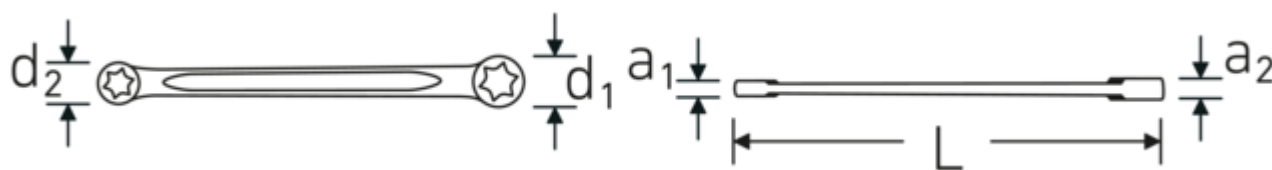

Llaves de dos bocas en estrella

21TX

Núm. art. **41252024**
GTIN **4018754022373**
Modelo **21TX E 20 x E 24**

Designación.

Llave de doble anillo E20 x E24 Long.227mm

Descripción.

- para tornillos externos TORX®
- planas
- Chrome-Alloy-Steel, cromadas

Ventajas.

para tornillos TORX® exteriores

Tecnologías y prestaciones.

Perfil de doble T

Nuestras llaves combinadas y de estrella tienen un rebaje adicional en el centro de la herramienta. Similar al principio de una viga en T doble, proporciona una enorme capacidad de carga y la máxima resistencia a la vez que reduce el peso.

Anillos de pared delgada

El fino diámetro de las paredes de nuestros anillos facilita el trabajo en espacios reducidos. Los lados del anillo son más altos que las tuercas estándar, lo que evita que se atasquen.

Dibujo técnico.

Atributos técnicos.

| | |
|-------------------------|-----------|
| a1 | 10,5 mm |
| a2 | 12,5 mm |
| Perfil de salida | TORX® |
| d1 | 24,7 mm |
| d2 | 29,2 mm |
| Tamaño Perfil de salida | E20 x E24 |
| Longitud mm (L) | 227 mm |
| Superficie | cromado |