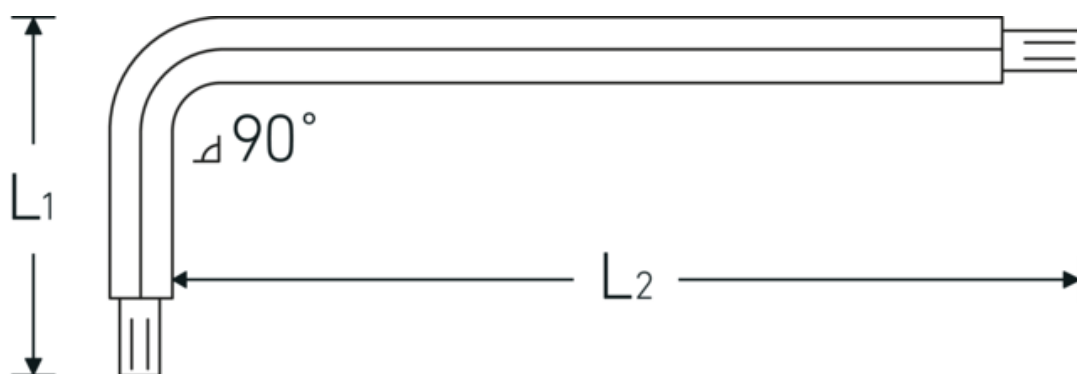

## Sechskant-Kugelkopf- Winkelschraubendreher

10767

Art.-Nr. 43263015  
GTIN 4018754332762  
Modell 10767 1.5 KUGELKOPF-  
WINKELSCHRAUBENDREHER  
SECHSKANT

### Bezeichnung.

Sechskant-Kugelkopf-Winkelschraubendreher Abtriebssechskant 1,5mm L.14mm x 89mm

### Eigenschaften.

- für **metrische** Innensechskantschrauben
- mit Kugelkopf am langen Schaftende
- Schwenkwinkel bis 25° zu jeder Seite
- Chrome Alloy Steel, vernickelt

### Technische Attribute.

Abtriebsprofil	Sechskant
Abtriebssechskant außen (mm)	1,5 mm
L1	14 mm
L2	89 mm