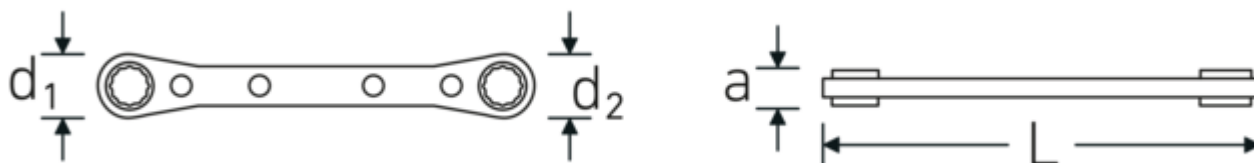

Dubbele ringratelsleutel, metrisch, dubbel-zeskant

25

Artikelnr. **41130910**
GTIN **4018754022137**
Model **25 9 x 10**

Aanwijzing.

Dubbele ringratelsleutel Maat 9 mm L.139mm

Eigenschappen.

- twaalfkant
- recht
- 22 tands
- verchromd

Voordelen.

met dubbel-zeskant

Technologieën en kenmerken.

Anti-Slip-Drive

Het speciale AS-Drive-profiel maakt een hoge krachtoverbrenging mogelijk op de vlakke kanten van schroeven en bouten zonder ze te beschadigen. Dit voorkomt ook het afbreken van de schroef- of boutkop.

Technische tekening.

Technische kenmerken.

a	9 mm
Uitvoerprofiel	Dubbel-zeskant AS-drive
d1	20 mm
d2	23 mm
Lengte mm (L)	139 mm
Flatbreedte 1 [mm]	9 mm
Breedte over vlakken 2 [mm]	10 mm

Logistieke gegevens.

Diepte mm (IFS)	140
Breedte mm (IFS)	23
Hoogte mm (IFS)	10
Lengte (verpakt, mm)	141
Breedte (verpakt, mm)	24
Hoogte (verpakt, mm)	11
Volume (verpakt, dm3)	0.037224 dm3
Artikelnr.	41130910
Gewicht (bruto, KG)	0,080
Gewicht PAP (KG)	0,000
Gewicht PVC (KG)	0,004
GTIN	4018754022137
Land van oorsprong AWR	UNITED STATES
Regio van oorsprong	Ausländischer Ursprung
WEEE/ElektroG	nicht ear-pflichtig
Douanetarief nr.	82041100
Verpakkingsstandaard	1
Gewicht (g)	80 g