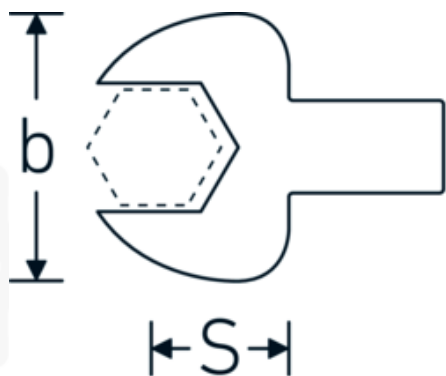

### Aanwijzing.

Insteeksteeksleutel Maat 10mm Wkz.Aufn.9 x 12

### Eigenschappen.

- Voor momentsleutels met vierkante mof
- Vastgezet door penvergrendeling
- Chroom plating over nikkel, duurzaam en spaanbestendig
- Drop forged, gehard en gekoeld in een oliebad
- Extreem veerkrachtig, uitzonderlijk duurzaam

## Technische kenmerken.

Breedte mm (b)	26 mm
Afmeting gereedschapshouder [vierkant inwendig]	9 x 12 mm
Hoogte mm (h)	5,5 mm
S	17,5 mm
Sleutelplaatdikte [mm]	10 mm