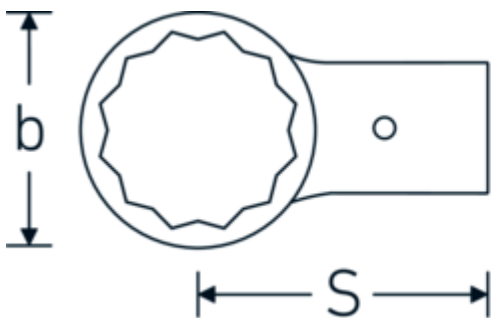

### Bezeichnung.

Ring-Aufsteckwerkzeug SW 32mm Wkz.Aufn.24,5 x 28

### Eigenschaften.

- Doppelsechskant mit AS-Drive-Profil
- für Drehmomentschlüssel mit Aufnahme für Aufsteckwerkzeuge
- Verchromung über Nickel, dauerhaft und abplatzsicher
- im Gesenk geschmiedet, gehärtet und im Ölbad abgekühlt
- stark belastbar, außergewöhnlich langlebig

### Technische Attribute.

Breite mm (b)	49 mm
Gr. Wkz.-Aufnahme Außenvierkant	24,5 x 28 mm
Höhe mm (h)	16 mm
S	95 mm
Schlüsselweite [mm]	32 mm