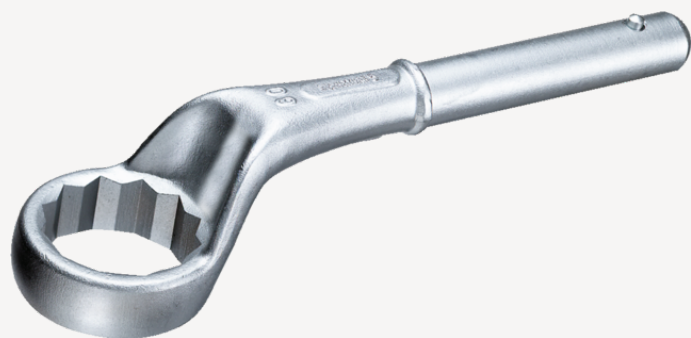

5

Art. no. 42020095
GTIN 4018754023639
Model 5 95

Label. Stl. 95mm L.410mm

Features.

- exkl. handtag
- kromlegerat stål, förkromade

Technical Drawing.

Technical Attributes.

| | |
|----------------------|---------|
| a | 45 mm |
| Bredd mm (b) | 140 mm |
| för modell | 4 |
| Höjd mm (h) | 63 mm |
| L1 | 410 mm |
| L2 | 1100 mm |
| Nyckelstorlek 1 [mm] | 95 mm |