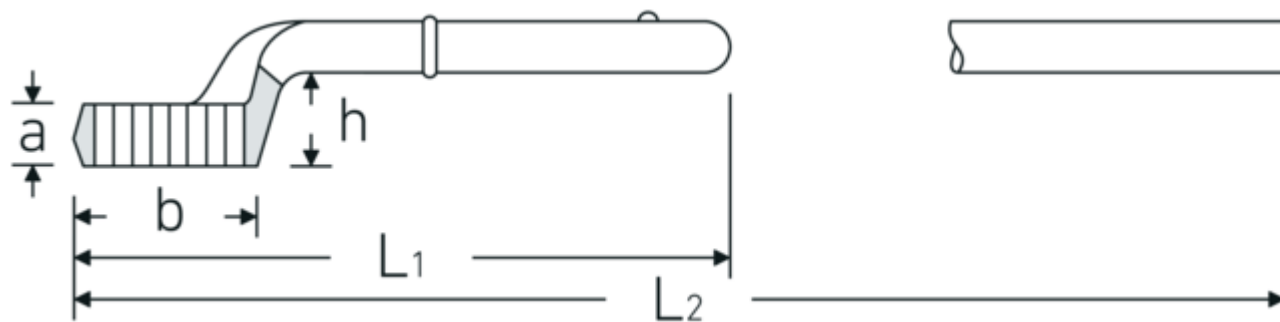

5

Art. no. 42020095
GTIN 4018754023639
Model 5 95

Label. Stl. 95mm L.410mm

Features.

- exkl. handtag
- kromlegerat stål, förkromade

Technical Drawing.

Technical Attributes.

| | |
|----------------------|---------|
| a | 45 mm |
| Bredd mm (b) | 140 mm |
| för modell | 4 |
| Höjd mm (h) | 63 mm |
| L1 | 410 mm |
| L2 | 1100 mm |
| Nyckelstorlek 1 [mm] | 95 mm |

Logistics data.

| | |
|-------------------------------------|------------------------|
| Djup mm (IFS) | 410 |
| Bredd mm (IFS) | 140 |
| Höjd mm (IFS) | 63 |
| Längd (packad, mm) | 410 |
| Bredd (packad, mm) | 140 |
| Höjd (packad, mm) | 63 |
| Volym (förpackad, dm ³) | 3.6162 dm ³ |
| Art. no. | 42020095 |

Variants.

| Art. no. | Modell no. (ERP) | Beteckning | GTIN |
|----------|------------------|--------------------|---------------|
| 42020024 | 5 24 | Stl. 24mm L.180mm | 4018754023394 |
| 42020027 | 5 27 | Stl. 27mm L.190mm | 4018754023400 |
| 42020030 | 5 30 | Stl. 30mm L.200mm | 4018754023417 |
| 42020032 | 5 32 | Stl. 32mm L.235mm | 4018754023424 |
| 42020036 | 5 36 | Stl. 36mm L.245mm | 4018754023455 |
| 42020038 | 5 38 | Stl. 38mm L.250mm | 4018754023479 |
| 42020041 | 5 41 | Stl. 41mm L.265mm | 4018754023486 |
| 42020042 | 5 42 | Stl. 42mm L.265mm | 4018754023493 |
| 42020046 | 5 46 | Stl. 46mm L.280mm | 4018754023509 |
| 42020050 | 5 50 | Stl. 50mm L.290mm | 4018754023523 |
| 42020055 | 5 55 | Stl. 55mm L.300mm | 4018754023547 |
| 42020060 | 5 60 | Stl. 60mm L.345mm | 4018754023561 |
| 42020065 | 5 65 | Stl. 65mm L.355mm | 4018754023578 |
| 42020070 | 5 70 | Stl. 70mm L.365mm | 4018754023585 |
| 42020075 | 5 75 | Stl. 75mm L.375mm | 4018754023592 |
| 42020080 | 5 80 | Stl. 80mm L.385mm | 4018754023608 |
| 42020085 | 5 85 | Stl. 85mm L.385mm | 4018754023615 |
| 42020090 | 5 90 | Stl. 90mm L.410mm | 4018754023622 |
| 42020095 | 5 95 | Stl. 95mm L.410mm | 4018754023639 |
| 42020100 | 5 100 | Stl. 100mm L.412mm | 4018754023646 |