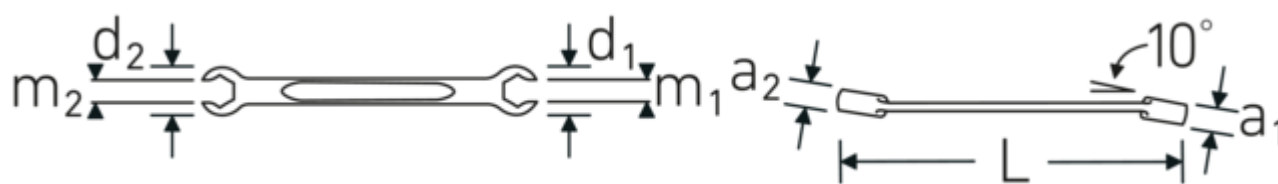

Dwustronne klucze oczkowe otwarte, OPEN RING

OPEN RING 24

Art. nr 41081011
GTIN 4018754021901
Modelka OPEN RING 24 10 x 11

Oznaczenie.

Dwustronny klucz oczkowy otwarty kątowy OPEN RING Rozmiar 10 x 11 mm
Dł.155mm

Właściwości.

- z sześciokątem
- DIN 3118/ISO 3318
- stal stopowa chromowa, chromowane

Zalety.

z sześciokątem

Technologie i cechy wydajnościowe.

Anti-Slip-Drive

Specjalny profil AS-Drive umożliwia przenoszenie dużej siły na powierzchnie śrub i nakrętek bez ich uszkodzenia. Zapobiega to również zerwaniu tła śruby.

Pierścienie cienkościenne

Cienka średnica ścianek naszych pierścieni ułatwia pracę w ciasnych przestrzeniach. Boki pierścienia są wyższe od standardowych nakrętek, co zapobiega zakleszczaniu.

Rysunek techniczny.

Variants.

Art. nr	Nr modelu (ERP)	Oznaczenie	GTIN
41080810	OPEN RING 24 8 x 10	Dwustronny klucz oczkowy otwarty kątowy OPEN RING Rozmiar 8 mm Dł.145mm	4018754021888
41080911	OPEN RING 24 9 x 11	Dwustronny klucz oczkowy otwarty kątowy OPEN RING Rozmiar 9 mm Dł.155mm	4018754021895