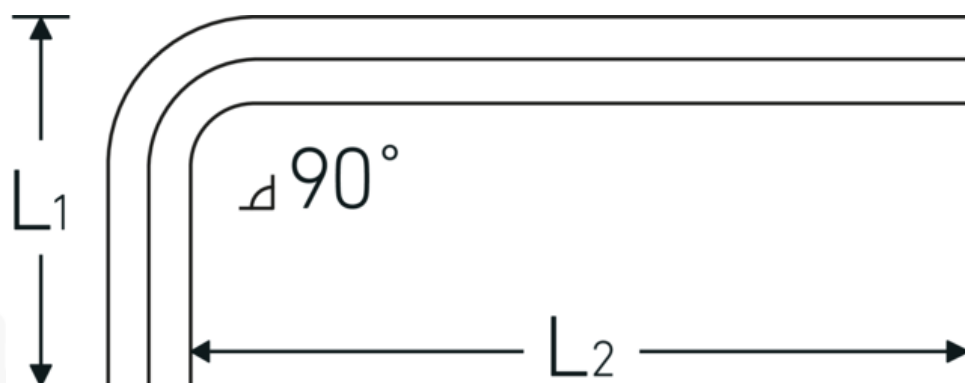

Sekskantet vinkelskruetrækker

10760a

Art. nr. 43553003
GTIN 4018754332267
Model 10760a 3/64
WINKELSCHRAUBENDREHER
SECHSKANT

Betegnelse. Sekskantet vinkelskruetrækker Sekskantsdrev 3/64 L.14mm x 45mm

Egenskaber.

- til skruer med indv. sekskant
- Chrom-Vanadium, forniklet (0,028; 0,035; 0,050" bruneret)

Fordele.

til skruer med indvendig sekskant

Teknisk tegning.

Tekniske egenskaber.

Udgangsprofil	Sekskant
Udvendig sekskant (tommer)	3/64

Logistiske data.

Dybde mm. (IFS)	41
Bredde mm. (IFS)	12

L1	14 mm	Højde mm. (IFS)	1
L2	45 mm	Længde (pakket, mm.)	170
		Bredde (pakket, mm.)	60
		Højde (pakket, mm.)	2
		Volym (förpackad, dm3)	0.0204 dm3
		Art. nr.	43553003
		Vægt (brutto, kg)	0,010
		Vægt PAP (kg)	0,000
		Vægt PVC (kg)	0,004
		GTIN	4018754332267
		Oprindelsesland AWR	GERMANY
		Oprindelsesregion	Nordrhein-Westfalen
		WEEE/ElektroG	nicht ear-pflichtig
		Toldtarif nr.	82054000
		Pakkestandard	10
		Vægt (g)	1 g