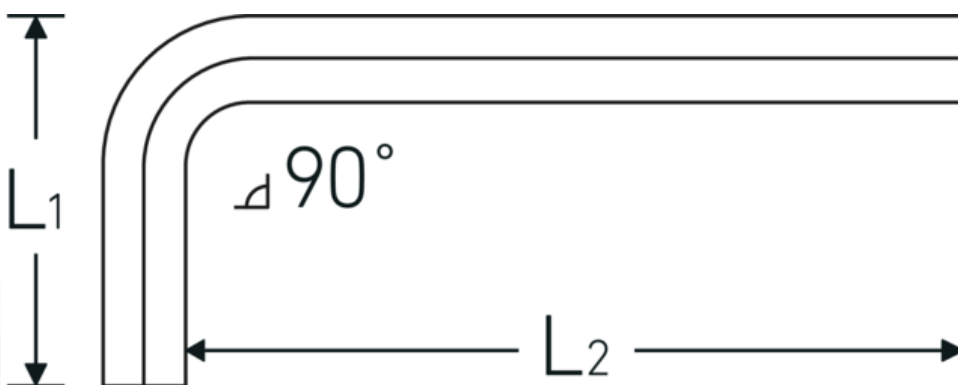

Haakse stiftsleutels

10760

Artikelnr. 43153150
GTIN 4018754332083
Model 10760 1.5
WINKELSCHRAUBENDREHER
SECHSKANT

Aanwijzing.

Haakse schroevendraaier Uitgang zeshoek 1,5mm L.15,5mm x 46,5mm

Eigenschappen.

- DIN ISO 2936
- voor binnenzeskantbouten
- Chroom-Vanadium, vernikkeld (0,7; 0,9; 1,3 mm gebruineerd)

Voordelen.

DIN ISO 2936

Technische tekening.

Technische kenmerken.

Uitvoerprofiel

Zeskant

Logistieke gegevens.

Diepte mm (IFS)

45

Uitgaande zeskant (mm)	1,5 mm	Breedte mm (IFS)	14
DIN	DIN ISO 2936	Hoogte mm (IFS)	2
L1	15,5 mm	Lengte (verpakt, mm)	175
L2	46,5 mm	Breedte (verpakt, mm)	100
		Hoogte (verpakt, mm)	3
		Volume (verpakt, dm3)	0.0525 dm3
		Artikelnr.	43153150
		Gewicht (bruto, KG)	0,012
		Gewicht PAP (KG)	0,000
		Gewicht PVC (KG)	0,004
		GTIN	4018754332083
		Land van oorsprong AWR	GERMANY
		Regio van oorsprong	Nordrhein-Westfalen
		WEEE/ElektroG	nicht ear-pflichtig
		Douanetarief nr.	82054000
		Verpakkingsstandaard	10
		Gewicht (g)	1 g