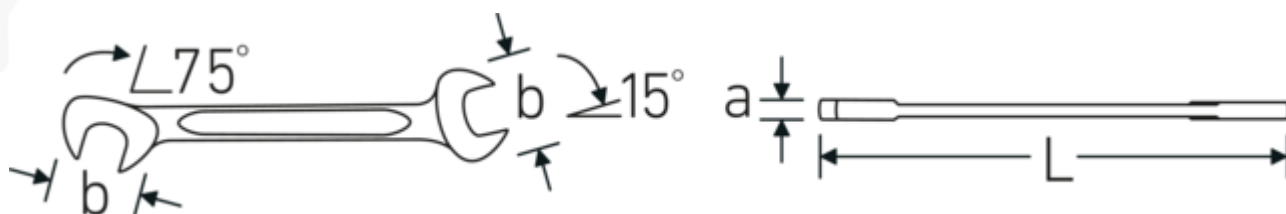

- Chrome-Alloy-Steel, cromate

Tecnologie e caratteristiche.

Profilo a doppia T

Le nostre chiavi combinate e ad anello sono dotate di un ulteriore incavo al centro dell'utensile. Simile al principio di una doppia trave a T, questo sistema offre una straordinaria capacità di serraggio e la massima resistenza, riducendo al contempo il peso.

Offset Shaft Design

Le nostre chiavi sono state appositamente progettate con un rinforzo aggiuntivo nelle zone di carico in cui viene applicata la maggior quantità di forza, ovvero nel punto di collegamento tra la ganaschia e il gambo, per evitare deformazioni.

Disegno tecnico.

Attributi tecnici.

a	3 mm
Larghezza mm (b)	28.3 mm
Lunghezza mm (L)	131 mm
Posizione della bocca	15/75 °
Larghezza tra le piastre 1 [mm]	14 mm
Larghezza tra le piastre 2 [mm]	14 mm

Dati logistici.

Profondità mm (IFS)	131
Larghezza mm (IFS)	29
Altezza mm (IFS)	3
Lunghezza (imballata, mm)	140
Larghezza (imballata, mm)	70
Altezza (imballata, mm)	20
Volume (imballato, dm3)	0.196 dm3
N° Art.	40061414
Peso (lordo, kg)	0,365
Peso PAP (kg)	0,000
Peso PVC (kg)	0,004
GTIN	4018754018659
Paese di origine AWR	GERMANY
Regione di origine	Nordrhein-Westfalen
RAEE/Legge sull'elettricità	nicht ear-pflichtig
N. tariffa doganale	82041100
Standard di imballaggio	10
Peso [mm]	36 g