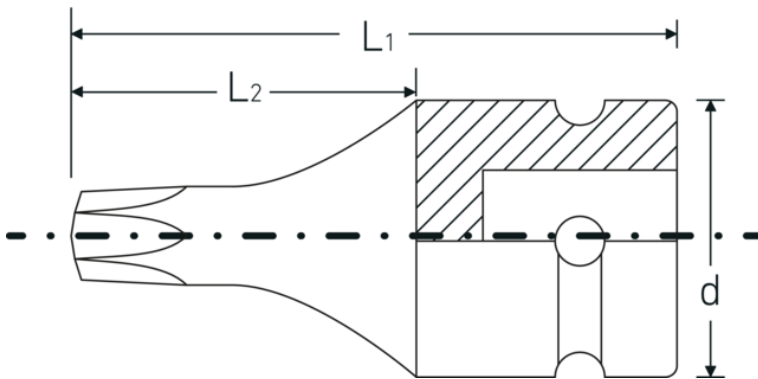

Voordelen.

1/2" aansluiting.

Hoogtepunten van het product.

Geoptimaliseerde functionaliteit.

Alle IMPACT-doppen hebben een doorlopend boorgat voor de verbindingstift en een diepe groef voor de rubberen veiligheidsring. De verbindingstift wordt bij gebruik niet belast.

Hoge pasnauwkeurigheid.

De hoge mate van maatvastheid door extreem lage toleranties garandeert een optimale, spelingsvrije overbrenging van de kracht van de slagmoersleutel op de dop en een duidelijk verhoogde duurzaamheid.

Technische tekening.

Technische kenmerken.

Uitvoerprofiel	TORX®
Uitvoerprofiel TORX® (mm)	6,6 mm
Aandrijving vierkant binnen (inch)	1/2 "
d	25 mm
Maat uitvoerprofiel	T40
L1	40 mm
L2	21 mm

Logistieke gegevens.

Diepte mm (IFS)	40
Breedte mm (IFS)	25
Hoogte mm (IFS)	25
WEEE/ElektroG	nicht ear-pflichtig
Lengte (verpakt, mm)	105
Breedte (verpakt, mm)	45
Hoogte (verpakt, mm)	26
Volume (verpakt, dm3)	0.12285 dm3
Artikelnr.	23070040
Gewicht (bruto, KG)	0,296
Gewicht PAP (KG)	0,000
Gewicht PVC (KG)	0,003
GTIN	4018754015238
Land van oorsprong AWR	GERMANY
Regio van oorsprong	Nordrhein-Westfalen
Douanetarief nr.	82042000
Verpakkingsstandaard	5
Gewicht (g)	58 g