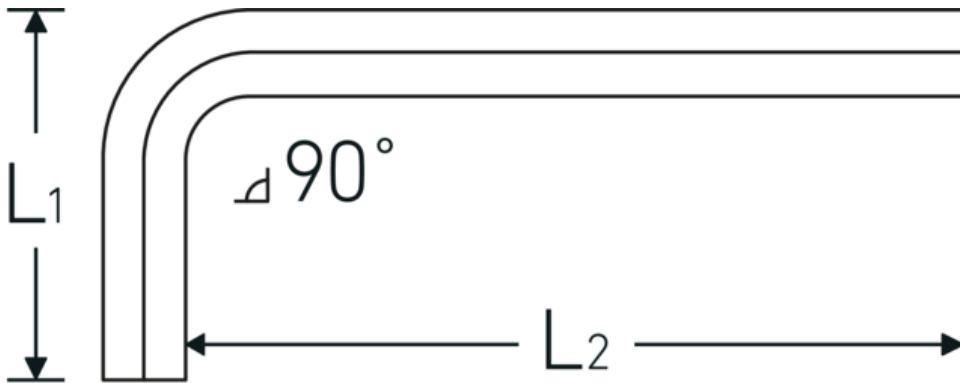

Insexnycklar

10760

Art. no. **43153022**
 GTIN **4018754332229**
 Model **10760 22**
WINKELSCHRAUBENDREHER
SECHSKANT

Label. Utgång sexkant 22mm L.80mm x 200mm

Features.

- DIN ISO 2936
- för insexskruv
- kromvanadium, förnicklade (0,7; 0,9; 1,3 mm brunerade)

Technical Drawing.

Technical Attributes.

Utgång sexkant utsida (mm)	22 mm
DIN	DIN ISO 2936
L1	80 mm
L2	200 mm

Logistics data.

Djup mm (IFS)	218
Bredd mm (IFS)	97
Höjd mm (IFS)	25
Längd (packad, mm)	260
Bredd (packad, mm)	150
Höjd (packad, mm)	26

Variants.

Art. no.	Modell no. (ERP)	Beteckning	GTIN
43153090	10760 0.9MM 0.035 ZOLL WINKELSCHRAUBENDREHER SECHSKANT	Utgång sexkant 0,9mm L.11mm x 33mm	4018754332069
43153130	10760 1.3MM 0.050 ZOLL WINKELSCHRAUBENDREHER SECHSKANT	Utgång sexkant 1,3mm L.13mm x 41mm	4018754332076
43153150	10760 1.5 WINKELSCHRAUBENDREHER SECHSKANT	Utgång sexkant 1,5mm L.15,5mm x 46,5mm	4018754332083
43153002	10760 2 WINKELSCHRAUBENDREHER SECHSKANT	Utgång sexkant 2mm L.18mm x 52mm	4018754332090
43153250	10760 2.5 WINKELSCHRAUBENDREHER SECHSKANT	Utgång sexkant 2,5mm L.20,5mm x 58,5mm	4018754332106
43153003	10760 3 WINKELSCHRAUBENDREHER SECHSKANT	Utgång sexkant 3mm L.23mm x 66mm	4018754332113
43153004	10760 4 WINKELSCHRAUBENDREHER SECHSKANT	Utgång sexkant 4mm L.29mm x 74mm	4018754332120
43153005	10760 5 WINKELSCHRAUBENDREHER SECHSKANT	Utgång sexkant 5mm L.33mm x 85mm	4018754332137
43153006	10760 6 WINKELSCHRAUBENDREHER SECHSKANT	Utgång sexkant 6mm L.38mm x 96mm	4018754332144
43153007	10760 7 WINKELSCHRAUBENDREHER SECHSKANT	Utgång sexkant 7mm L.41mm x 102mm	4018754332151