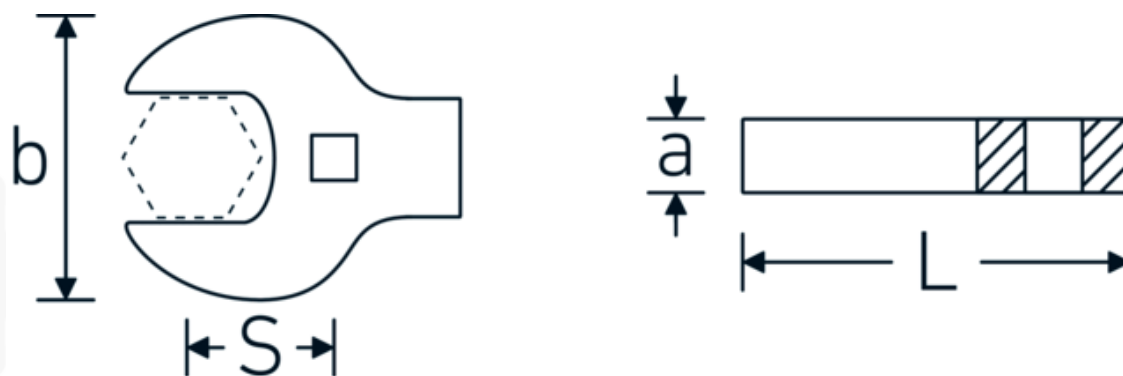

Crowfoot-Schlüssel heavy-duty, zöllig

540a HD

Art.-Nr. 02501058
GTIN 4018754285754
Modell 540A HD SW 1.5/16

Bezeichnung.

3/8 " Crowfoot-Schlüssel heavy-duty SW 1 5/16" L.63mm

Eigenschaften.

- für besonders hohe Belastungen, z. B. Edelstahlverschraubungen
- vollständige Nutzung des Schlüsselmauls in Kombination mit Standardknarren oder Drehmomentschlüssel mit festem Vierkant
- verchromt

Technische Zeichnung.

Technische Attribute.

a	11 mm
Antriebsvierkant innen (Zoll)	3/8 "
Breite mm (b)	56 mm
Länge mm (L)	63 mm
S	27,9 mm
Schlüsselweite [Zoll]	1 5/16 "

Logistikdaten.

Tiefe mm (IFS)	60
Breite mm (IFS)	55
Höhe mm (IFS)	10
WEEE/ElektroG	nicht ear-pflichtig
Länge (verpackt, mm)	70
Breite (verpackt, mm)	60
Höhe (verpackt, mm)	10
Volumen (verpackt, dm3)	0.042 dm3
Art.-Nr.	02501058
Gewicht (brutto, kg)	0,158
Gewicht PAP (kg)	0,000
Gewicht PVC (kg)	0,002
GTIN	4018754285754
Ursprungsland AWR	GERMANY
Ursprungsregion	Nordrhein-Westfalen
Zolltarifnr.	82042000
Packnorm	1
Gewicht (g)	156 g

Varianten.

Art.-Nr.	Modell-Nr. (ERP)	Bezeichnung	GTIN
02501024	540A HD SW 3/8	3/8 " Crowfoot-Schlüssel heavy-duty SW 3/8" L.39mm	4018754285709
02501028	540A HD SW 7/16	3/8 " Crowfoot-Schlüssel heavy-duty SW 7/16" L.40mm	4018754285716
02501032	540A HD SW 1/2	3/8 " Crowfoot-Schlüssel heavy-duty SW 1/2" L.42mm	4018754285723
02501034	540A HD SW 9/16	3/8 " Crowfoot-Schlüssel heavy-duty SW 9/16" L.43,4mm	4018754198078
02501036	540A HD SW 5/8	3/8 " Crowfoot-Schlüssel heavy-duty SW 5/8" L.45mm	4018754198085
02501038	540A HD SW 11/16	3/8 " Crowfoot-Schlüssel heavy-duty SW 11/16" L.47,2mm	4018754198092
02501040	540A HD SW 3/4	3/8 " Crowfoot-Schlüssel heavy-duty SW 3/4" L.49mm	4018754285730
02501042	540A HD SW 13/16	3/8 " Crowfoot-Schlüssel heavy-duty SW 13/16" L.51mm	4018754204359