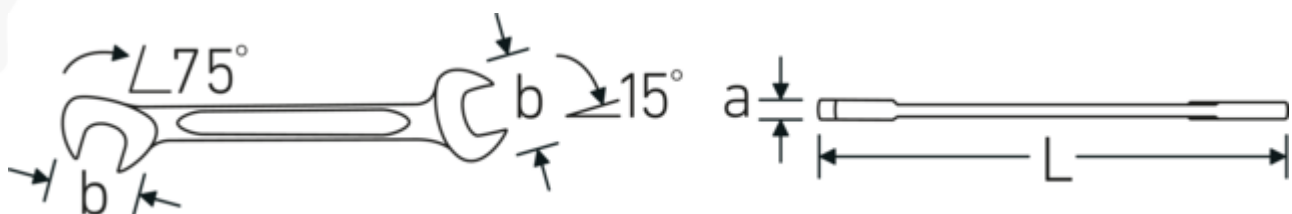

Dubbele steeksleutel klein ELECTRIC, imperiaal

ELECTRIC 12a

Artikelnr. **40462828**
GTIN **4018754020027**
Model **ELECTRIC 12a 7/16**

Aanwijzing.

Dubbele steeksleutel klein ELECTRIC Maat 7/16 " L.116mm

Eigenschappen.

- Chrome-Alloy-Steel, verchromd

Technologieën en kenmerken.

Dubbel-T-profiel

Onze combinatie- en ringsleutels hebben een extra uitsparing in het midden van het gereedschap. Vergelijkbaar met het principe van een dubbele T-balk biedt dit een enorme overdrachtscapaciteit en maximale sterkte bij een lager gewicht.

Offset Shaft Design

Onze steeksleutels zijn speciaal ontworpen met extra versterking in de belastingszones waar de meeste kracht wordt uitgeoefend - namelijk bij de verbinding tussen de bek en de steel - om vervorming te voorkomen.

Technische tekening.

Technische kenmerken.

a	3 mm
Breedte mm (b)	24.2 mm
Lengte mm (L)	116 mm
Positie bek	15/75 °
Breedte over vlakken 1 [inch]	7/16 "
Breedte over flats 2 [inch]	7/16 "

Logistieke gegevens.