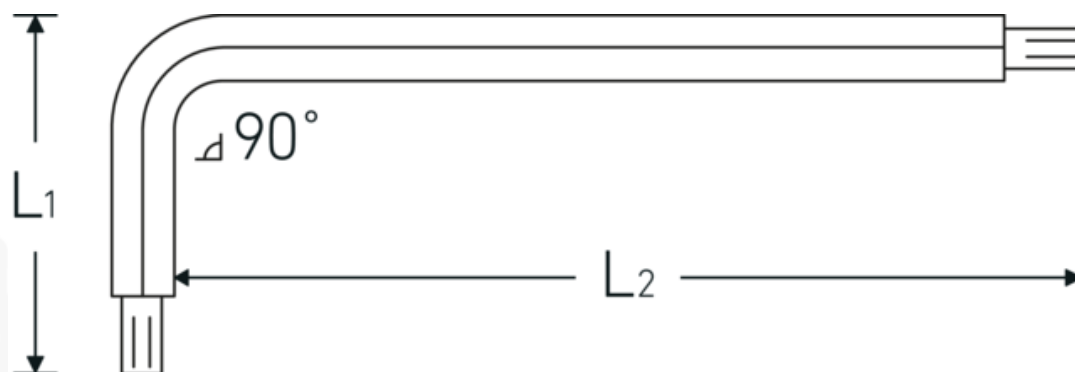

Klucze trzpieniowe z końcówką kulistą

10767

Art. nr 43263005
GTIN 4018754332816
Modelka 10767 5 KUGELKOPF-
WINKELSCHRAUBENDREHER
SECHSKANT

Oznaczenie.

Wkrętaki kątowe z głowicą kulkową Wyjście sześciokątne 5mm Dł.28mm x 158mm

Właściwości.

- do rub z gniazdem sześciokątnym
- z końcówką kulistą w dłuższej części klucza
- kąt wychylenia do 25° w każdą stronę
- stal chromowo-wanadowa, oksydowana

Zalety.

do śrub z łbem walcowym o gnieździe sześciokątnym

Rysunek techniczny.

Atrybuty techniczne.

Profil wyjściowy	Sześciokąt
Zewnętrzny sześciokąt wyjściowy (mm)	5 mm
L1	28 mm
L2	158 mm

Dane logistyczne.

Głębokość mm (IFS)	162
Szerokość mm (IFS)	32
Wysokość mm (IFS)	6
Długość (w opakowaniu, mm)	350
Szerokość (w opakowaniu, mm)	100
Wysokość (w opakowaniu, mm)	7
Objętość (w opakowaniu, dm ³)	0.245 dm ³
Art. nr	43263005
Waga (brutto, kg)	0,314
Waga PAP (kg)	0,000
Waga PVC (kg)	0,006
GTIN	4018754332816
Kraj pochodzenia AWR	GERMANY
Region pochodzenia	Nordrhein-Westfalen
WEEE/ElektroG	nicht ear-pflichtig
Nr taryfy celnej	82054000
Standard pakowania	10
Waga (g)	30 g

Variants.

Art. nr	Nr modelu (ERP)	Oznaczenie	GTIN
43263130	10767 1.3MM 0.050 ZOLL KUGELKOPF-WINKELSCHRAUBENDREHER SECHSKANT	Wkrętaki kątowe z głowicą kulkową Wyjście sześciokątne 1,3mm Dł.12mm x 72mm	4018754332755
43263015	10767 1.5 KUGELKOPF-WINKELSCHRAUBENDREHER SECHSKANT	Wkrętaki kątowe z głowicą kulkową Wyjście sześciokątne 1,5mm Dł.14mm x 89mm	4018754332762
43263002	10767 2 KUGELKOPF-WINKELSCHRAUBENDREHER SECHSKANT	Wkrętaki kątowe z głowicą kulkową Wyjście sześciokątne 2mm Dł.16mm x 99mm	4018754332779
43263025	10767 2.5 KUGELKOPF-WINKELSCHRAUBENDREHER SECHSKANT	Wkrętaki kątowe z głowicą kulkową Wyjście sześciokątne 2,5mm Dł.18mm x 112mm	4018754332786
43263003	10767 3 KUGELKOPF-WINKELSCHRAUBENDREHER SECHSKANT	Wkrętaki kątowe z głowicą kulkową Wyjście sześciokątne 3mm Dł.20mm x 124mm	4018754332793