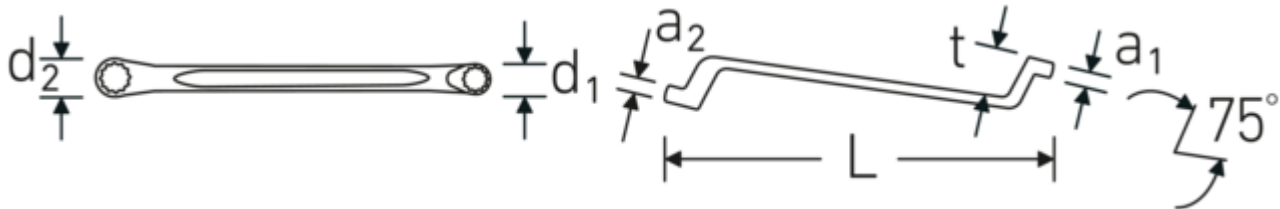

Extreem dunwandige ringen maken het mogelijk om op moeilijk bereikbare plaatsen in machines, auto's, fietsen enz. te werken.

Technologieën en kenmerken.

Dubbel-T-profiel

Onze combinatie- en ringsleutels hebben een extra uitsparing in het midden van het gereedschap. Vergelijkbaar met het principe van een dubbele T-balk biedt dit een enorme overdrachtscapaciteit en maximale sterkte bij een lager gewicht.

Dunwandige ringen

De smalle diameter van onze ringen vereenvoudigt het werk in krappe ruimtes. De zijkanten van de ringen zijn hoger dan bij standaardmoeren, waardoor vastlopen wordt voorkomen.

Technische tekening.

Technische kenmerken.

Aantal gereedschappen	8 st.
Bereik	6x7-20x22
Modelnr.	20/8

Logistieke gegevens.

Diepte mm (IFS)	325
Breedte mm (IFS)	65
Hoogte mm (IFS)	50
Lengte (verpakt, mm)	325
Breedte (verpakt, mm)	65
Hoogte (verpakt, mm)	50
Volume (verpakt, dm ³)	1.05625 dm ³
Artikelnr.	96410405
Gewicht (bruto, KG)	1,220
Gewicht PAP (KG)	0,060
Gewicht PVC (KG)	0,000
GTIN	4018754080977
Land van oorsprong AWR	GERMANY
Regio van oorsprong	Nordrhein-Westfalen
WEEE/ElektroG	nicht ear-pflichtig
Douanetarief nr.	82041100
Verpakkingsstandaard	1
Gewicht (g)	1220 g