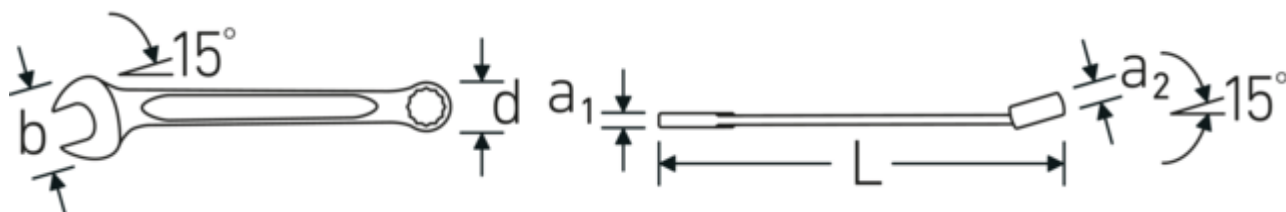

Anti-Slip-Drive

Den speciella AS-Drive-profilen möjliggör hög kraftöverföring till skruvarnas och bultarnas ytor utan att skada dem. Detta förhindrar också att skruvhuvudet slits av.

Dubbel T-profil

Våra kombinations- och u-ringnycklar har en extra fördjupning i mitten av verktyget. Precis som principen med en dubbel T-balk ger detta en enorm bärförmåga och maximal styrka samtidigt som vikten minskas.

Tunnväggiga ringar

Ringens tunna väggdiameter underlättar arbete i trånga utrymmen. Ringsidorna är högre än standardmuttrarna, vilket förhindrar klämning.

Offset Shaft Design

Våra skiftnycklar är specialutformade med extra förstärkning i de belastningszoner där den största kraften appliceras - nämligen vid förbindelsen mellan käften och skaftet - för att förhindra deformation.

Technical Drawing.

Technical Attributes.

a1	9,4 mm
a2	16,5 mm
Bredd mm (b)	70 mm
d	45,8 mm
DIN	DIN 3113 Form A / ISO 7738 Form A

Logistics data.

Djup mm (IFS)	363
Bredd mm (IFS)	70
Höjd mm (IFS)	16
Längd (packad, mm)	370
Bredd (packad, mm)	85