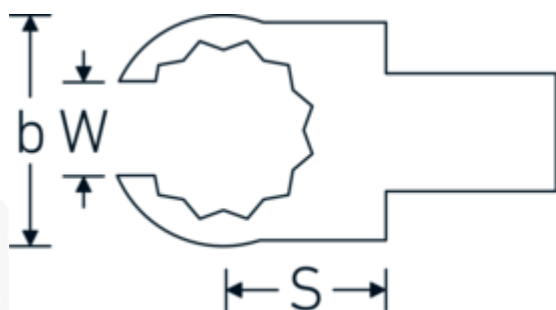

## Embout OPEN-RING à anneau ouvert

733/10

Réf. n° 58231012  
GTIN 4018754034376  
Modèle 733/10 12

### Désignation.

Clé à emboîter OPEN-RING Taille 12mm Porte Outil 9 x 12

### Caractéristiques.

- Pour clés dynamométriques avec prise carrée
- Fixation par goupille de sécurité
- Chromage sur nickel, durable et anti-éclats
- Forgé en matrice, trempé et refroidi en bain d'huile
- Extrêmement résistant, exceptionnellement durable

### Attributs techniques.

Largeur mm (b) 24.5 mm