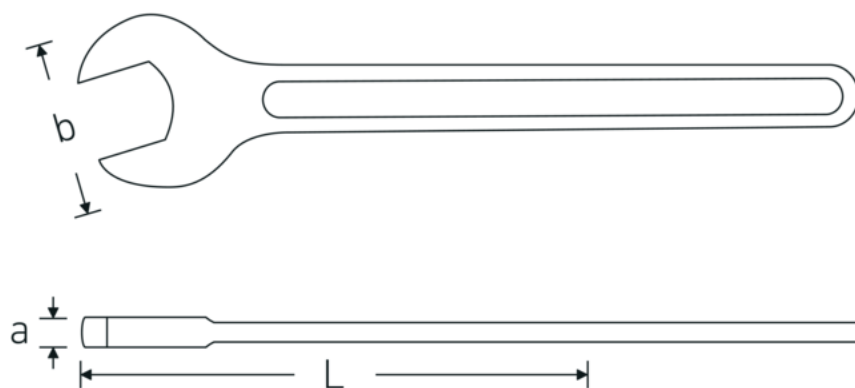

4004

Art. no. **40040800**
 GTIN **4018754018437**
 Model **4004 80**

Label. Stl. 80mm L.645mm

Features.

- DIN 894 upp till 85 mm
- specialstål, stålgrå

Technical Drawing.

Technical Attributes.

a	22 mm
Bredd mm (b)	162 mm
DIN	DIN 894
Längd mm (L)	645 mm
Nyckelstorlek 1 [mm]	80 mm

Logistics data.

Djup mm (IFS)	643
Bredd mm (IFS)	158
Höjd mm (IFS)	22
Längd (packad, mm)	643
Bredd (packad, mm)	158
Höjd (packad, mm)	22
Volym (förpackad, dm ³)	2.235068 dm ³

Art. no.	40040800
Vikt (brutto, kg)	3,185
Vikt PAP (kg)	0,000
Vikt PVC (kg)	0,000
GTIN	4018754018437
Ursprungsland AWR	GERMANY
Ursprungsregion	Nordrhein-Westfalen
WEEE/ElektroG	nicht ear-pflichtig
Tulltaxa nr.	82041100
Förpackningsstandard	1
Vikt (g)	2963 g

Variants.

Art. no.	Modell no. (ERP)	Beteckning	GTIN
40040240	4004 24	Stl. 24mm L.215mm	4018754018307
40040270	4004 27	Stl. 27mm L.238mm	4018754018314
40040300	4004 30	Stl. 30mm L.261mm	4018754018321
40040320	4004 32	Stl. 32mm L.273mm	4018754018338
40040360	4004 36	Stl. 36mm L.300mm	4018754018345
40040410	4004 41	Stl. 41mm L.335mm	4018754018352
40040460	4004 46	Stl. 46mm L.369mm	4018754018369
40040500	4004 50	Stl. 50mm L.412mm	4018754018376
40040550	4004 55	Stl. 55mm L.457mm	4018754018383
40040600	4004 60	Stl. 60mm L.492mm	4018754018390
40040650	4004 65	Stl. 65mm L.528mm	4018754018406
40040700	4004 70	Stl. 70mm L.572mm	4018754018413
40040750	4004 75	Stl. 75mm L.608mm	4018754018420
40040800	4004 80	Stl. 80mm L.645mm	4018754018437
40040850	4004 85	Stl. 85mm L.690mm	4018754018444
40040900	4004 90	Stl. 90mm L.690mm	4018754018451
40040950	4004 95	Stl. 95mm L.847mm	4018754018468
40041000	4004 100	Stl. 100mm L.847mm	4018754224760
40041050	4004 105	Stl. 105mm L.1000mm	4018754018482
40041100	4004 110	Stl. 110mm L.1000mm	4018754224777
40041150	4004 115	Stl. 115mm L.1000mm	4018754224784
40041200	4004 120	Stl. 120mm L.1000mm	4018754224791