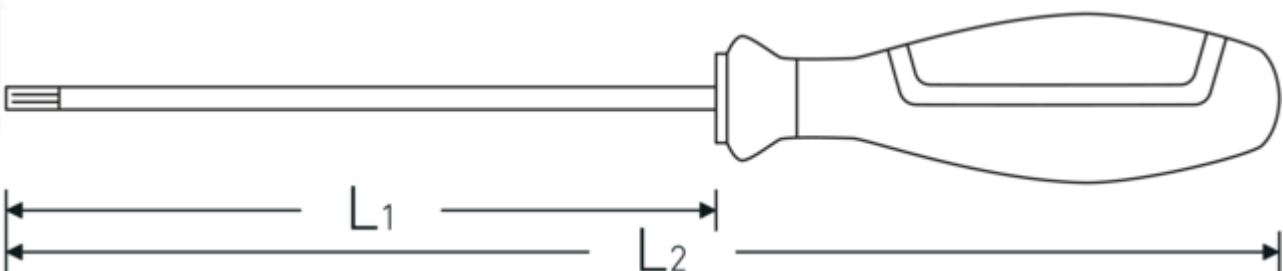

## Technical Attributes.

<b>Drive profile</b>	TORX®
<b>Size of output profile</b>	T7
<b>L1</b>	60 mm
<b>L2</b>	145 mm