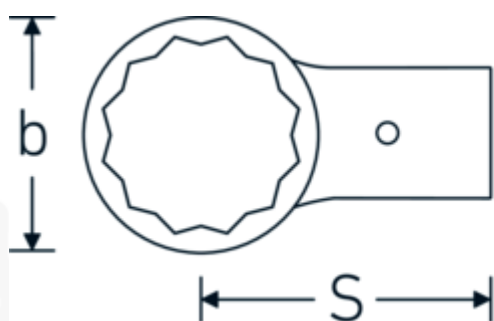

Embout à anneau

732/80

Réf. n° 58228027
GTIN 4018754132300
Modèle 732/80 27

Désignation.

Embout à anneau Taille 27mm Porte Outil 24,5 x 28

Caractéristiques.

- Pour clés dynamométriques avec logement pour outils à emmancher
- Fixation par goupille de sécurité
- Chromage sur nickel, durable et résistant à l'écaillage
- Forgé en matrice, trempé et refroidi en bain d'huile
- Extrêmement résistant, d'une longévité exceptionnelle

Avantages.

Pour les clés dynamométriques avec logement pour outils enfichables

Dessin technique.

Attributs techniques.

Largeur mm (b) 40.5 mm

Données logistiques.

Profondeur mm (IFS) 116

T. attachement carré extérieur	24,5 x 28 mm	Largeur	43
Hauteur mm (h)	15 mm	Hauteur mm (IFS)	35
S	95 mm	WEEE/ElektroG	nicht ear-pflichtig
Ouverture [mm]	27 mm	Longueur (emballé, mm)	150
		Largeur (emballé, mm)	60
		Hauteur (emballé, mm)	35
		Volume (emballé, dm3)	0.315 dm3
		Réf. n°	58228027
		Poids (brut, kg)	0,615
		Poids PAP (kg)	0,000
		Poids PVC (kg)	0,005
		GTIN	4018754132300
		Pays d'origine AWR	GERMANY
		Région d'origine	Nordrhein-Westfalen
		Position tarifaire	82041100
		Emballage	1
		Poids	610 g