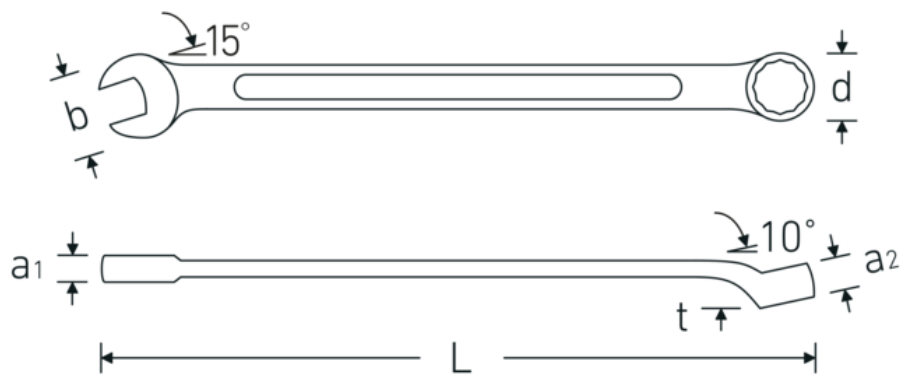

#### Tynnvegget ring

Ringenes tynne veggdiаметer gjør det enklere å arbeide på trange steder. Ringsidene er høyere enn standardmuttere, noe som hindrer fastklemming.

## Technical Drawing.

## Technical Attributes.

a1	7,5 mm
a2	12 mm
Bredde mm (b)	35 mm
d	24,1 mm
DIN	DIN 3113 Form B
Lengde mm (L)	240 mm
Kjevens posisjon	15 °
Nøkkelstørrelse 1 [mm]	17 mm
Ringposisjon	10 °
Nøkkelstørrelse 2 [mm]	17 mm
t	15 mm