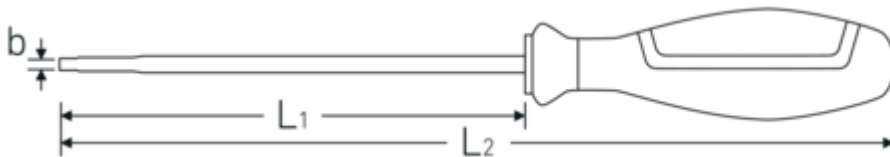

Technical Drawing.

Technical Attributes.

a	1,5 mm
Drive profile	Slot
Width mm (b)	6.5 mm
DIN	DIN EN 60900

Logistics data.

Depth mm (IFS)	262
Width mm (IFS)	34
Height mm (IFS)	34
Length (packed, mm)	265