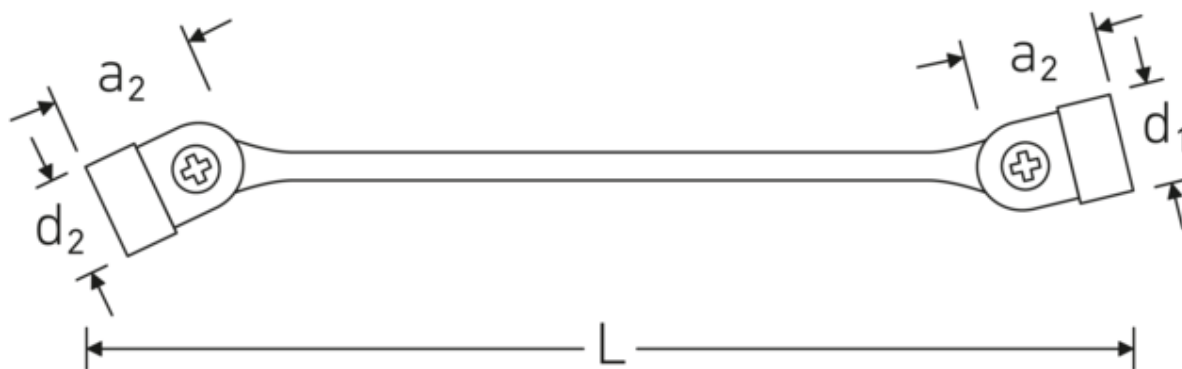

Scharnierensleutel FLEXI, metrisch, dubbel-zeskant

FLEXI 29

Artikelnr. **43012022**
GTIN **4018754025817**
Model **FLEXI 29 20 x 22**

Aanwijzing.

Scharniersleutels Maat 20 x 22 mm L.287,5mm

Eigenschappen.

- twaalfkant
- Chrome-Alloy-Steel, verchromd

Dubbel-T-profiel

Onze combinatie- en ringsleutels hebben een extra uitsparing in het midden van het gereedschap. Vergelijkbaar met het principe van een dubbele T-balk biedt dit een enorme overdrachtscapaciteit en maximale sterkte bij een lager gewicht.

Technische tekening.

Technische kenmerken.

a1	27,3 mm
a2	29,8 mm
Uitvoerprofiel	Dubbel-zeskant AS-drive
d1	45,5 mm
d2	48 mm
Lengte mm (L)	287,5 mm
Flatbreedte 1 [mm]	20 mm
Breedte over vlakken 2 [mm]	22 mm

Logistieke gegevens.

Diepte mm (IFS)	288
Breedte mm (IFS)	30
Hoogte mm (IFS)	30
Lengte (verpakt, mm)	290
Breedte (verpakt, mm)	84
Hoogte (verpakt, mm)	58
Volume (verpakt, dm ³)	1.41288 dm ³
Artikelnr.	43012022
Gewicht (bruto, KG)	2,171
Gewicht PAP (KG)	0,000
Gewicht PVC (KG)	0,015
GTIN	4018754025817
Land van oorsprong AWR	GERMANY
Regio van oorsprong	Nordrhein-Westfalen
WEEE/ElektroG	nicht ear-pflichtig
Douanetarief nr.	82041100
Verpakkingsstandaard	5
Gewicht (g)	430 g