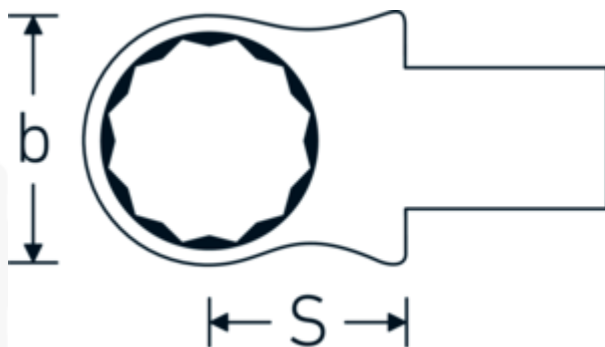

Insteekringsleutel

732/10

Artikelnr. 58221010
GTIN 4018754034079
Model 732/10 10

Aanwijzing.

Insteekringsleutel Maat 10mm Wkz.Aufn.9 x 12

Eigenschappen.

- Voor momentsleutels met vierkante mof
- Vastgezet door penvergrendeling
- Verchroomd over nikkel, duurzaam en spaanbestendig
- Drop gesmeed, gehard en gekoeld in een oliebad
- Extreem veerkrachtig, uitzonderlijk duurzaam

Voordelen.

Voor momentsleutels met vierkantopname

Technische tekening.

Technische kenmerken.

Breedte mm (b)	17.2 mm
Afmeting gereedschapshouder [vierkant inwendig]	9 x 12 mm
Hoogte mm (h)	9 mm
S	17,5 mm
Sleutelplaatdikte [mm]	10 mm

Logistieke gegevens.

Diepte mm (IFS)	42
Breedte mm (IFS)	22
Hoogte mm (IFS)	15
WEEE/ElektroG	nicht ear-pflichtig
Lengte (verpakt, mm)	48
Breedte (verpakt, mm)	25
Hoogte (verpakt, mm)	16
Volume (verpakt, dm3)	0.0192 dm3
Artikelnr.	58221010
Gewicht (bruto, KG)	0,045
Gewicht PAP (KG)	0,000
Gewicht PVC (KG)	0,002
GTIN	4018754034079
Land van oorsprong AWR	GERMANY
Regio van oorsprong	Nordrhein-Westfalen
Douanetarief nr.	82041100
Verpakkingsstandaard	1
Gewicht (g)	44 g