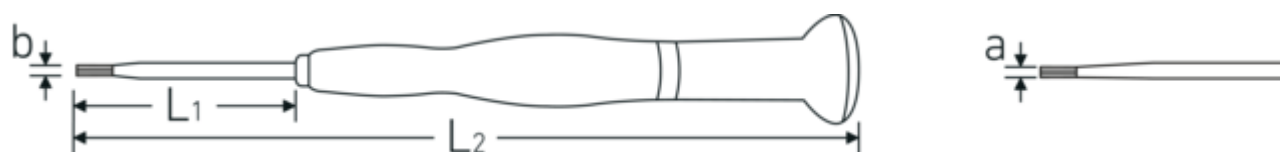

Wkrętaki do śrub z gniazdem sześciokątnym

4753

Art. nr 47533007
GTIN 4018754283125
Modelka 4753 0,7

Oznaczenie.

Wkrętaki do śrub z gniazdem sześciokątnym Wyjście sześciokątne 0,7 mm Dł.40mm

Rysunek techniczny.

Atrybuty techniczne.

Profil wyjściowy	Sześciokąt
Zewnętrzny sześciokąt wyjściowy (mm)	0,7 mm
Sześciokąt wyjścia na zewnątrz (cal)	0,028
L1	40 mm
L2	140 mm

Dane logistyczne.

Głębokość mm (IFS)	143
Szerokość mm (IFS)	20
Wysokość mm (IFS)	20
Długość (w opakowaniu, mm)	158
Szerokość (w opakowaniu, mm)	80
Wysokość (w opakowaniu, mm)	28
Objętość (w opakowaniu, dm ³)	0.35392 dm ³
Art. nr	47533007
Waga (brutto, kg)	0,098
Waga PAP (kg)	0,040
Waga PVC (kg)	0,000

GTIN	4018754283125
Kraj pochodzenia AWR	GERMANY
Region pochodzenia	Nordrhein-Westfalen
WEEE/ElektroG	nicht ear-pflichtig
Nr taryfy celnej	82054000
Standard pakowania	5
Waga (g)	12 g

Variants.

Art. nr	Nr modelu (ERP)	Oznaczenie	GTIN
47533007	4753 0,7	Wkrętki do śrub z gniazdem sześciokątnym Wyjście sześciokątne 0,7 mm Dł.40mm	4018754283125
47533009	4753 0,9	Wkrętki do śrub z gniazdem sześciokątnym Wyjście sześciokątne 0,9 mm Dł.40mm	4018754283132
47533013	4753 1,3	Wkrętki do śrub z gniazdem sześciokątnym Wyjście sześciokątne 1,3 mm Dł.40mm	4018754283149
47533015	4753 1,5	Wkrętki do śrub z gniazdem sześciokątnym Wyjście sześciokątne 1,5 mm Dł.50mm	4018754283156