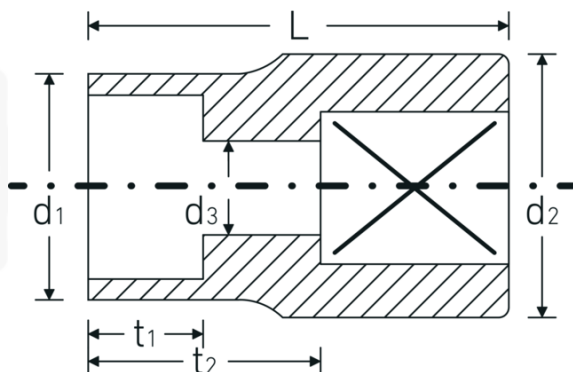

TORX® Steckschlüsseinsätze 1/2"

50TX

Art.-Nr. 03270012

GTIN 4018754007271

Modell 50 TX E 12

Bezeichnung. 1/2 " Steckschlüsseinsatz L.38mm

Eigenschaften.

- für Außen-TORX® Schrauben
- 1/2" Innenvierkant-Antrieb
- HPQ® Hochleistungsstahl, verchromt

Technische Zeichnung.

Technische Attribute.

Abtriebsprofil	TORX®
Antriebsvierkant innen (Zoll)	1/2 "
d1	14,9 mm
d2	22 mm
d3	7,2 mm
Größe Abtriebsprofil	E12
Länge mm (L)	38 mm
t1	9,5 mm
t2	22 mm

Logistikdaten.

Tiefe mm (IFS)	39
Breite mm (IFS)	22
Höhe mm (IFS)	22
WEEE/ElektroG	nicht ear-pflichtig
Länge (verpackt, mm)	100
Breite (verpackt, mm)	85
Höhe (verpackt, mm)	41
Volumen (verpackt, dm3)	0.3485 dm3
Art.-Nr.	03270012
Gewicht (brutto, kg)	0,555
Gewicht PAP (kg)	0,000
Gewicht PVC (kg)	0,006
GTIN	4018754007271
Ursprungsland AWR	GERMANY
Ursprungsregion	Nordrhein-Westfalen
Zolltarifnr.	82042000
Packnorm	10
Gewicht (g)	60 g

Varianten.

Art.-Nr.	Modell-Nr. (ERP)	Bezeichnung	GTIN
03270010	50 TX E 10	1/2 " Steckschlüsseleinsatz L.38mm	4018754007257
03270011	50 TX E 11	1/2 " Steckschlüsseleinsatz L.38mm	4018754007264
03270012	50 TX E 12	1/2 " Steckschlüsseleinsatz L.38mm	4018754007271
03270014	50 TX E 14	1/2 " Steckschlüsseleinsatz L.38mm	4018754007288
03270016	50 TX E 16	1/2 " Steckschlüsseleinsatz L.38mm	4018754007295
03270018	50 TX E 18	1/2 " Steckschlüsseleinsatz L.38mm	4018754007301
03270020	50 TX E 20	1/2 " Steckschlüsseleinsatz L.38mm	4018754007318
03270024	50 TX E 24	1/2 " Steckschlüsseleinsatz L.41,2mm	4018754007325