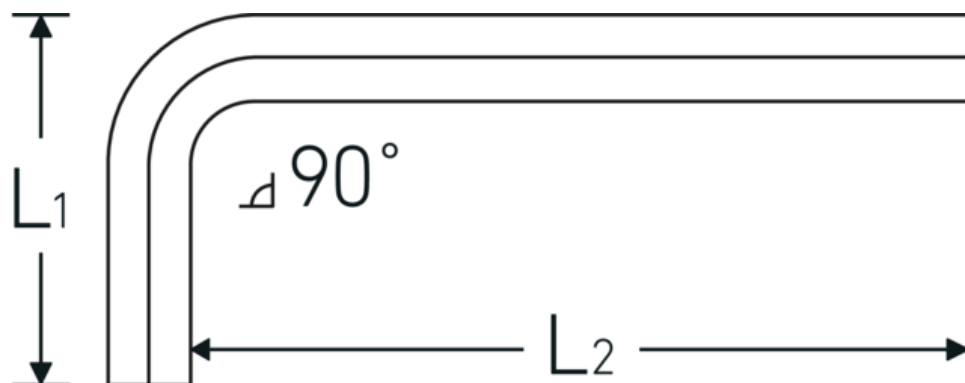

Sechskant-Winkelschraubendreher

10760

Art.-Nr. **43153130**
 GTIN **4018754332076**
 Modell **10760 1.3MM 0.050 ZOLL**
WINKELSCHRAUBENDREHER
SECHSKANT

Bezeichnung. Sechskant-Winkelschraubendreher Abtriebssechskant 1,3mm L.13mm x 41 mm

Eigenschaften.

- für **metrische** Innensechskantschrauben
- Chrome Alloy Steel, vernickelt (0,9 mm brüniert)
- DIN ISO 2936

Technische Zeichnung.

Technische Attribute.

Abtriebsprofil	Sechskant
Abtriebssechskant außen (mm)	1,3 mm
DIN	DIN ISO 2936
L1	13 mm
L2	41 mm

Logistikdaten.

Tiefe mm (IFS)	40
Breite mm (IFS)	12
Höhe mm (IFS)	1
WEEE/ElektroG	nicht ear-pflichtig
Länge (verpackt, mm)	175
Breite (verpackt, mm)	100

Höhe (verpackt, mm)	2
Volumen (verpackt, dm³)	0.035 dm ³
Art.-Nr.	43153130
Gewicht (brutto, kg)	0,014
Gewicht PAP (kg)	0,000
Gewicht PVC (kg)	0,004
GTIN	4018754332076
Ursprungsland AWR	GERMANY
Ursprungsregion	Nordrhein-Westfalen
Zolltarifnr.	82041100
Packnorm	10
Gewicht (g)	7 g