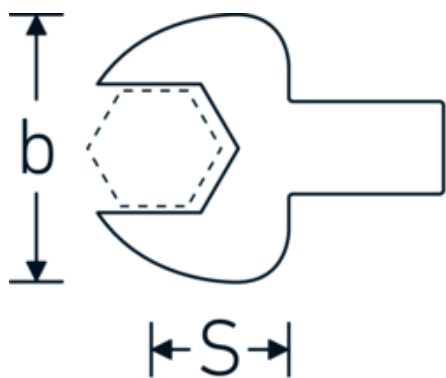

Gaffel-indstiksværktøj

731/40

Art. nr. 58214014
GTIN 4018754033935
Model 731/40 14

Betegnelse.

Gaffel-indstiksværktøj Str. 14mm Værktøjshold.14 x 18

Fordele.

Til momentnøgler med firkantet indstik

Teknisk tegning.

Tekniske egenskaber.

Bredde mm. (b)	35 mm
Værktøjsholderens størrelse [indvendig firkant]	14 x 18 mm
Højde mm. (h)	8 mm

Logistiske data.

Dybde mm. (IFS)	58
Bredde mm. (IFS)	33
Højde mm. (IFS)	22
WEEE/ElektroG	nicht ear-pflichtig

S	25 mm	Længde (pakket, mm.)	64
Nøglestørrelse [mm.]	14 mm	Bredde (pakket, mm.)	36
		Højde (pakket, mm.)	23
		Volym (förpackad, dm3)	0.052992 dm3
		Art. nr.	58214014
		Vægt (brutto, kg)	0,132
		Vægt PAP (kg)	0,000
		Vægt PVC (kg)	0,002
		GTIN	4018754033935
		Oprindelsesland AWR	GERMANY
		Oprindelsesregion	Nordrhein-Westfalen
		Toldtarif nr.	82041100
		Pakkestandard	1
		Vægt (g)	129 g