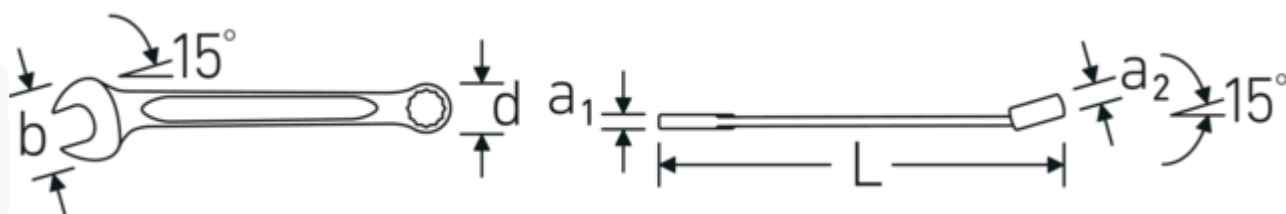

Rysunek techniczny.