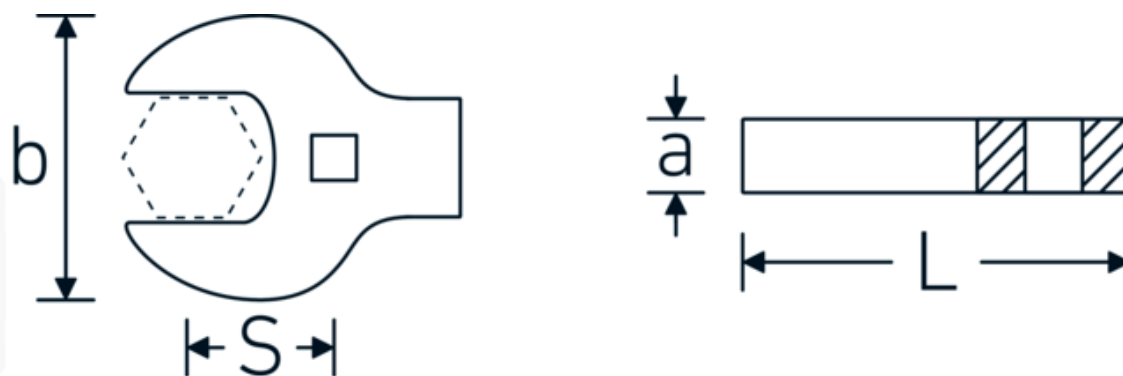

Crowfoot-Schlüssel heavy-duty, zöllig

540a HD

Art.-Nr. 02501054
GTIN 4018754285747
Modell 540A HD SW 1.3/16

Bezeichnung.

3/8 " Crowfoot-Schlüssel heavy-duty SW 1 3/16" L.60mm

Eigenschaften.

- für besonders hohe Belastungen, z. B. Edelstahlverschraubungen
- vollständige Nutzung des Schlüsselmauls in Kombination mit Standardknarren oder Drehmomentschlüssel mit festem Vierkant
- verchromt

Technische Zeichnung.

Technische Attribute.

a	11 mm
Antriebsvierkant innen (Zoll)	3/8 "
Breite mm (b)	56 mm
Länge mm (L)	60 mm
S	35,9 mm
Schlüsselweite [Zoll]	1 3/16 "

Logistikdaten.

Tiefe mm (IFS)	60
Breite mm (IFS)	55
Höhe mm (IFS)	10
WEEE/ElektroG	nicht ear-pflichtig
Länge (verpackt, mm)	75
Breite (verpackt, mm)	60
Höhe (verpackt, mm)	10
Volumen (verpackt, dm3)	0.045 dm3
Art.-Nr.	02501054
Gewicht (brutto, kg)	0,146
Gewicht PAP (kg)	0,000
Gewicht PVC (kg)	0,002
GTIN	4018754285747
Ursprungsland AWR	GERMANY
Ursprungsregion	Nordrhein-Westfalen
Zolltarifnr.	82042000
Packnorm	1
Gewicht (g)	144 g

Varianten.

Art.-Nr.	Modell-Nr. (ERP)	Bezeichnung	GTIN
02501024	540A HD SW 3/8	3/8 " Crowfoot-Schlüssel heavy-duty SW 3/8" L.39mm	4018754285709
02501028	540A HD SW 7/16	3/8 " Crowfoot-Schlüssel heavy-duty SW 7/16" L.40mm	4018754285716
02501032	540A HD SW 1/2	3/8 " Crowfoot-Schlüssel heavy-duty SW 1/2" L.42mm	4018754285723
02501034	540A HD SW 9/16	3/8 " Crowfoot-Schlüssel heavy-duty SW 9/16" L.43,4mm	4018754198078
02501036	540A HD SW 5/8	3/8 " Crowfoot-Schlüssel heavy-duty SW 5/8" L.45mm	4018754198085
02501038	540A HD SW 11/16	3/8 " Crowfoot-Schlüssel heavy-duty SW 11/16" L.47,2mm	4018754198092
02501040	540A HD SW 3/4	3/8 " Crowfoot-Schlüssel heavy-duty SW 3/4" L.49mm	4018754285730
02501042	540A HD SW 13/16	3/8 " Crowfoot-Schlüssel heavy-duty SW 13/16" L.51mm	4018754204359