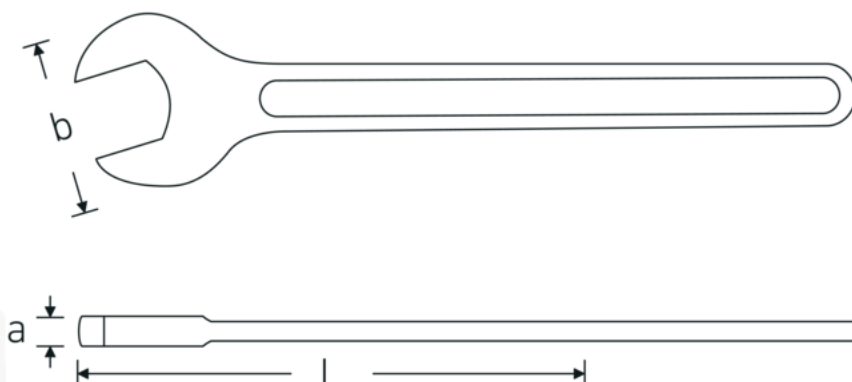

Jednostronne klucze płaskie

4004

Art. nr **40040850**
GTIN **4018754018444**
Modelka **4004 85**

Oznaczenie.

klucz płaski jednostronny Rozmiar 85mm Dł.690mm

Właściwości.

- DIN 894 do 85 mm
- stal specjalna, stalowo szary

Zalety.

DIN 894 do 85 mm

Rysunek techniczny.

Atrybuty techniczne.

a 23 mm
Szerokość mm (b) 173 mm

Dane logistyczne.

Głębokość mm (IFS) 691
Szerokość mm (IFS) 169

DIN	DIN 894	Wysokość mm (IFS)	24
Długość mm (L)	690 mm	Długość (w opakowaniu, mm)	691
Szerokość w poprzek mieszkań 1 [mm]	85 mm	Szerokość (w opakowaniu, mm)	169
		Wysokość (w opakowaniu, mm)	24
		Objętość (w opakowaniu, dm ³)	2.802696 dm ³
		Art. nr	40040850
		Waga (brutto, kg)	3,510
		Waga PAP (kg)	0,000
		Waga PVC (kg)	0,000
		GTIN	4018754018444
		Kraj pochodzenia AWR	GERMANY
		Region pochodzenia	Nordrhein-Westfalen
		WEEE/ElektroG	nicht ear-pflichtig
		Nr taryfy celnej	82041100
		Standard pakowania	1
		Waga (g)	3510 g

Variants.

Art. nr	Nr modelu (ERP)	Oznaczenie	GTIN
40040240	4004 24	klucz płaski jednostronny Rozmiar 24mm Dł.215mm	4018754018307
40040270	4004 27	klucz płaski jednostronny Rozmiar 27mm Dł.238mm	4018754018314
40040300	4004 30	klucz płaski jednostronny Rozmiar 30mm Dł.261mm	4018754018321
40040320	4004 32	klucz płaski jednostronny Rozmiar 32mm Dł.273mm	4018754018338
40040360	4004 36	klucz płaski jednostronny Rozmiar 36mm Dł.300mm	4018754018345
40040410	4004 41	klucz płaski jednostronny Rozmiar 41mm Dł.335mm	4018754018352
40040460	4004 46	klucz płaski jednostronny Rozmiar 46mm Dł.369mm	4018754018369
40040500	4004 50	klucz płaski jednostronny Rozmiar 50mm Dł.412mm	4018754018376
40040550	4004 55	klucz płaski jednostronny Rozmiar 55mm Dł.457mm	4018754018383
40040600	4004 60	klucz płaski jednostronny Rozmiar 60mm Dł.492mm	4018754018390