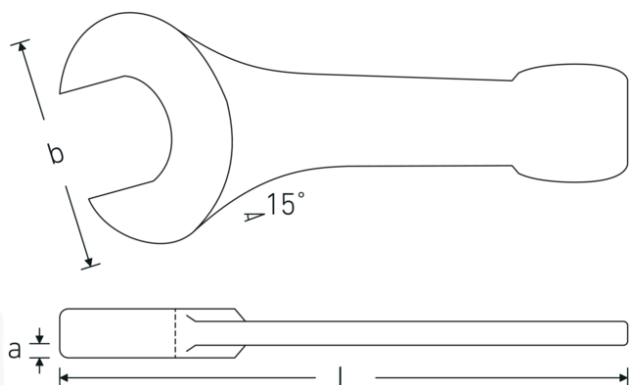

Steekslagsleutel

4204

Artikelnr. **42040041**
GTIN **4018754023691**
Model **4204 41**

Aanwijzing.

Steekslagsleutel Maat 41mm L.235mm

Eigenschappen.

- DIN 133
- gelegeerd staal, staalgrijs

Voordelen.

DIN 133

Technische tekening.

Technische kenmerken.

a 18,5 mm
Breedte mm (b) 86 mm

Logistieke gegevens.

Diepte mm (IFS) 230
Breedte mm (IFS) 85

DIN	DIN 133	Hoogte mm (IFS)	20
Lengte mm (L)	235 mm	Lengte (verpakt, mm)	230
Flatbreedte 1 [mm]	41 mm	Breedte (verpakt, mm)	85
		Hoogte (verpakt, mm)	20
		Volume (verpakt, dm3)	0.391 dm3
		Artikelnr.	42040041
		Gewicht (bruto, KG)	0,923
		Gewicht PAP (KG)	0,000
		Gewicht PVC (KG)	0,000
		GTIN	4018754023691
		Land van oorsprong AWR	GERMANY
		Regio van oorsprong	Nordrhein-Westfalen
		WEEE/ElektroG	nicht ear-pflichtig
		Douanetarief nr.	82041100
		Verpakkingsstandaard	1
		Gewicht (g)	923 g