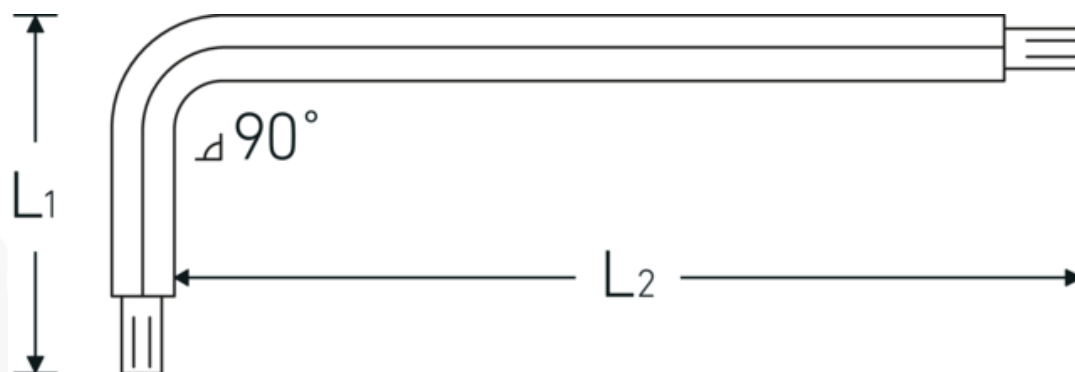

Klucze trzpieniowe z końcówką kulistą

10767

Art. nr 43263008
GTIN 4018754332830
Modelka 10767 8 KUGELKOPF-
WINKELSCHRAUBENDREHER
SECHSKANT

Oznaczenie.

Wkrętaki kątowe z głowicą kulkową Wyjście sześciokątne 8mm Dł.36mm x 198mm

Właściwości.

- do rub z gniazdem sześciokątnym
- z końcówką kulistą w dłuższej części klucza
- kąt wychylenia do 25° w każdą stronę
- stal chromowo-wanadowa, oksydowana

Zalety.

do śrub z łbem walcowym o gnieździe sześciokątnym

Rysunek techniczny.

Atrybuty techniczne.

Profil wyjściowy	Sześciokąt
Zewnętrzny sześciokąt wyjściowy (mm)	8 mm
L1	36 mm
L2	198 mm

Dane logistyczne.

Głębokość mm (IFS)	225
Szerokość mm (IFS)	40
Wysokość mm (IFS)	8
Długość (w opakowaniu, mm)	260
Szerokość (w opakowaniu, mm)	170
Wysokość (w opakowaniu, mm)	10
Objętość (w opakowaniu, dm ³)	0.442 dm ³
Art. nr	43263008
Waga (brutto, kg)	1,016
Waga PAP (kg)	0,000
Waga PVC (kg)	0,020
GTIN	4018754332830
Kraj pochodzenia AWR	GERMANY
Region pochodzenia	Nordrhein-Westfalen
WEEE/ElektroG	nicht ear-pflichtig
Nr taryfy celnej	82054000
Standard pakowania	10
Waga (g)	99 g

Variants.

Art. nr	Nr modelu (ERP)	Oznaczenie	GTIN
43263130	10767 1.3MM 0.050 ZOLL KUGELKOPF-WINKELSCHRAUBENDREHER SECHSKANT	Wkrętaki kątowe z głowicą kulkową Wyjście sześciokątne 1,3mm Dł.12mm x 72mm	4018754332755
43263015	10767 1.5 KUGELKOPF-WINKELSCHRAUBENDREHER SECHSKANT	Wkrętaki kątowe z głowicą kulkową Wyjście sześciokątne 1,5mm Dł.14mm x 89mm	4018754332762
43263002	10767 2 KUGELKOPF-WINKELSCHRAUBENDREHER SECHSKANT	Wkrętaki kątowe z głowicą kulkową Wyjście sześciokątne 2mm Dł.16mm x 99mm	4018754332779
43263025	10767 2.5 KUGELKOPF-WINKELSCHRAUBENDREHER SECHSKANT	Wkrętaki kątowe z głowicą kulkową Wyjście sześciokątne 2,5mm Dł.18mm x 112mm	4018754332786
43263003	10767 3 KUGELKOPF-WINKELSCHRAUBENDREHER SECHSKANT	Wkrętaki kątowe z głowicą kulkową Wyjście sześciokątne 3mm Dł.20mm x 124mm	4018754332793