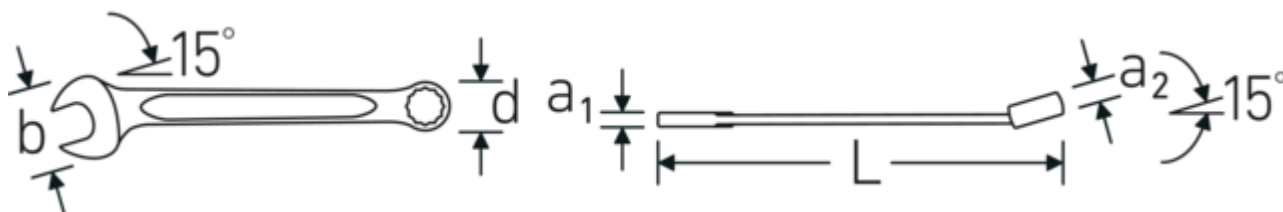

Offset Shaft Design

Le nostre chiavi sono state appositamente progettate con un rinforzo aggiuntivo nelle zone di carico in cui viene applicata la maggior quantità di forza, ovvero nel punto di collegamento tra la ganascia e il gambo, per evitare deformazioni.

Anti-Slip-Drive

Lo speciale profilo AS-Drive consente un'elevata trasmissione di forza sulle parti piatte di viti e bulloni senza danneggiarli. In questo modo si evita anche di spanare la testa della vite.

Anelli a pareti sottili

Il diametro sottile delle pareti dei nostri anelli facilita il lavoro in spazi ristretti. I lati degli anelli sono più alti dei dadi standard per evitare inceppamenti.

Disegno tecnico.