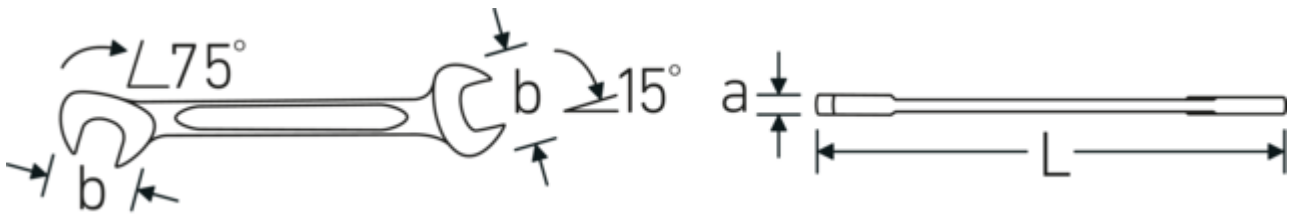

- **metrische, gleiche** Schlüsselweiten
- gerade Ausführung, Maulstellung 15° und 75°
- stabile, schlanke und leichte Konstruktion
- hohe Biegefestigkeit durch Doppel-T-Profil
- griffige, hautsympatische Oberfläche durch STAHLWILLE Rundfinish
- extrem belastbar, außergewöhnlich langlebig
- im Gesenk geschmiedet, gehärtet und im Ölbad abgekühlt
- Chrome Alloy Steel, verchromt

Technologien und Leistungsmerkmale.

Doppel-T-Profil

Unsere Maul- und Ringschlüssel verfügen über eine zusätzliche Vertiefung in der Mitte des Werkzeugs. Ähnlich dem Prinzip eines Doppel-T-Trägers wird damit eine enorme Belastbarkeit und maximale Biegefestigkeit bei geringerem Gewicht erreicht.

Offset Shaft Design

Unsere Schraubenschlüssel sind so konstruiert, dass sie an den Belastungszonen, wo die größten Kräfte einwirken - nämlich an der Verbindung zwischen Maul und Schaft - zusätzlich verstärkt sind, um so eine Verformung zu verhindern.

Technische Zeichnung.

Technische Attribute.

a	2 mm
Breite mm (b)	10,5 mm
Länge mm (L)	70 mm
Legierung	Chrome Alloy Steel
Maulstellung	15/75 °
Oberfläche	verchromt
Schlüsselweite 1 [mm]	3,5 mm
Schlüsselweite 2 [mm]	3,5 mm