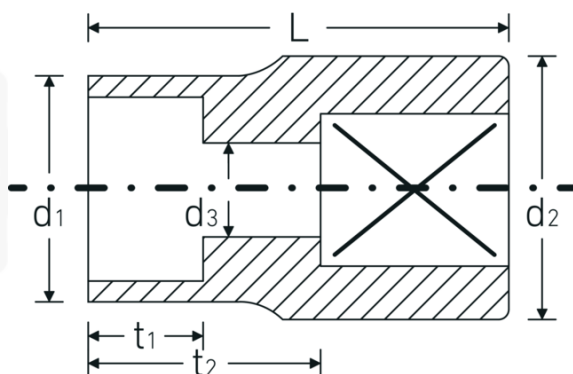

TORX® Steckschlüsseinsätze 3/8"

45TX

Art.-Nr. 02270008

GTIN 4018754003686

Modell 45 TX E 8

Bezeichnung. 3/8 " Steckschlüsseinsatz L.28mm

Eigenschaften.

- für Außen-TORX® Schrauben
- 3/8" Innenvierkant-Antrieb
- HPQ® Hochleistungsstahl, verchromt

Technische Zeichnung.

Technische Attribute.

| | |
|-------------------------------|---------|
| Abtriebsprofil | TORX® |
| Antriebsvierkant innen (Zoll) | 3/8 " |
| d1 | 10,5 mm |
| d2 | 16,5 mm |
| d3 | 4,3 mm |
| Größe Abtriebsprofil | E8 |
| Länge mm (L) | 28 mm |
| t1 | 7 mm |
| t2 | 16,5 mm |

Logistikdaten.

| | |
|-------------------------|---------------------|
| Tiefe mm (IFS) | 28 |
| Breite mm (IFS) | 17 |
| Höhe mm (IFS) | 17 |
| WEEE/ElektroG | nicht ear-pflichtig |
| Länge (verpackt, mm) | 95 |
| Breite (verpackt, mm) | 40 |
| Höhe (verpackt, mm) | 30 |
| Volumen (verpackt, dm3) | 0.114 dm3 |
| Art.-Nr. | 02270008 |
| Gewicht (brutto, kg) | 0,220 |
| Gewicht PAP (kg) | 0,000 |
| Gewicht PVC (kg) | 0,003 |
| GTIN | 4018754003686 |
| Ursprungsland AWR | GERMANY |
| Ursprungsregion | Nordrhein-Westfalen |
| Zolltarifnr. | 82042000 |
| Packnorm | 10 |
| Gewicht (g) | 22 g |