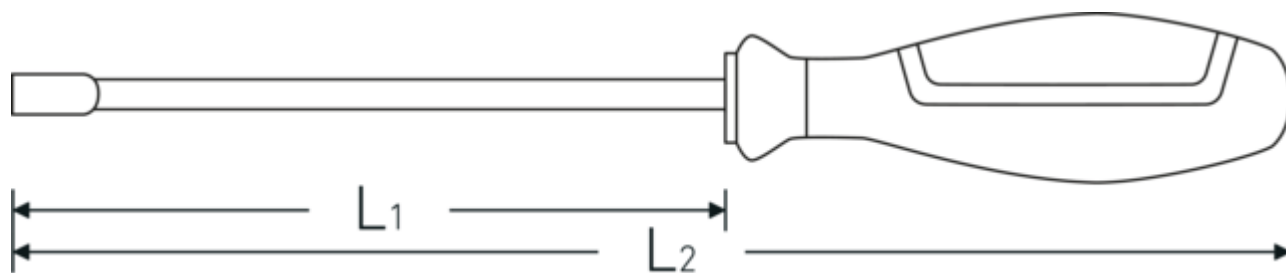

Giraviti con bussola esagonale, DRALL⁺

12500N

Nr. art 43093007
GTIN 4018754278183
Modello 12500N 7

Designazione.

Chiave a bussola con impugnatura, DRALL+ Mis. 7mm Lar.125mm

Descrizione.

- DIN 3125
- Chrom-Vanadium, cromati

Vantaggi.

DIN 3125

Tecnologie e caratteristiche.

Impugnatura a 3 componenti

La nostra impugnatura a 3 componenti combina componenti duri, morbidi e speciali rivestiti in fibra, che gli conferiscono un'ergonomia ottimizzata, la massima trasmissione di potenza e una maggiore sicurezza durante l'uso quotidiano.

Disegno tecnico.

Attributi tecnici.

d	11 mm
DIN	DIN 3125
L1	125 mm
L2	240 mm
Larghezza tra i piatti [mm]	7 mm

Dati logistici.

Profondità mm (IFS)	240
Larghezza mm (IFS)	35
Altezza mm (IFS)	35
Lunghezza (imballata, mm)	309
Larghezza (imballata, mm)	115
Altezza (imballata, mm)	80
Volume (imballato, dm3)	2.8428 dm3
N° Art.	43093007
Peso (lordo, kg)	1,290
Peso PAP (kg)	0,138
Peso PVC (kg)	0,000
GTIN	4018754278183
Paese di origine AWR	GERMANY
Regione di origine	Nordrhein-Westfalen
RAEE/Legge sull'elettricità	nicht ear-pflichtig
N. tariffa doganale	82054000
Standard di imballaggio	10
Peso [mm]	114 g