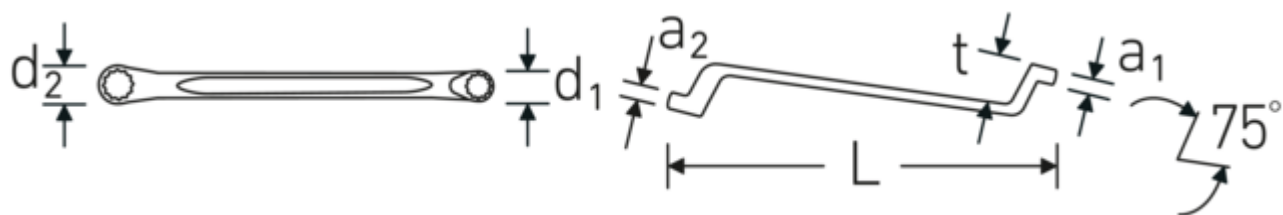

Disegno tecnico.

Attributi tecnici.

a1	13 mm
a2	14 mm
Profilo di uscita	Doppio esagonale AS-drive
d1	30,7 mm
d2	34,7 mm
Lunghezza mm (L)	330 mm
Larghezza tra le piastre 1 [mm]	21 mm
Posizione dell'anello	75 °
Larghezza tra le piastre 2 [mm]	24 mm
t	34 mm

Dati logistici.

Profondità mm (IFS)	340
Larghezza mm (IFS)	38
Altezza mm (IFS)	35
Lunghezza (imballata, mm)	365
Larghezza (imballata, mm)	95
Altezza (imballata, mm)	38
Volume (imballato, dm³)	1.31765 dm³
N° Art.	41042124
Peso (lordo, kg)	1,920
Peso PAP (kg)	0,000
Peso PVC (kg)	0,015
GTIN	4018754021048
Paese di origine AWR	GERMANY
Regione di origine	Nordrhein-Westfalen
RAEE/Legge sull'elettricità	nicht ear-pflichtig
N. tariffa doganale	82041100
Standard di imballaggio	5
Peso [mm]	384 g

Varianti.

N° Art.	Nr. modello (ERP)	Designazione	GTIN
41040607	StahlwilleSTABIL 20 6 x 7	Chiave poligonale doppia StahlwilleSTABIL Mis. 6 x 7 mm Lar.165mm	4018754020782
41040809	StahlwilleSTABIL 20 8 x 9	Chiave poligonale doppia StahlwilleSTABIL Mis. 8 x 9 mm Lar.180mm	4018754020805