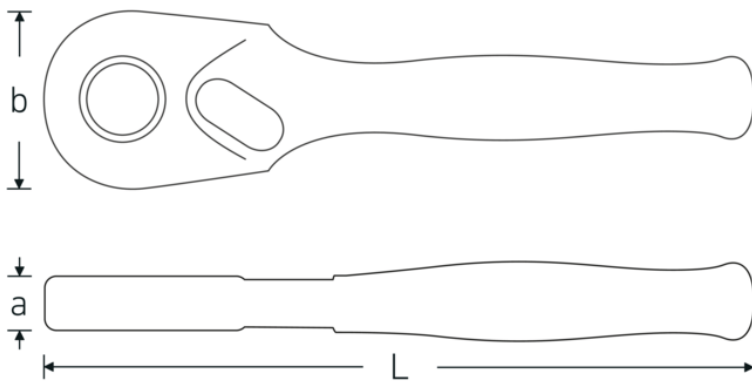

Bits-spärrskaft, fintandad

415SGB N

Art. no. 11132020
GTIN 4018754282944
Model 415SGB N

Label. 1/4 RSW.4.5° L.117mm

- Features.**
- omställbar
 - 80 kuggar
 - med stålhandtag
 - invändig sexkant, 1/4"
 - DIN 3126/ISO 1173 D 6,3
 - för direktfattning av 1/4" bits
 - invändigt sexkantsgrepp med ringfjäder
 - bits kan enkelt sättas i, fästas och tas bort
 - användbar vid trånga utrymmen med omtagsvinkel 4,5°
 - förhindrar FOD-skador tack vare skruvlöst utförande

Fintandad spärrmekanik

Våra 80-tandade spärrnycklar återaktiveras efter bara 4,5° för maximal precision i trånga utrymmen. 8 parallella tandpar säkerställer samtidigt maximal bärförmåga och extra jämn drift, även vid höga vridmoment.

Technical Drawing.

Technical Attributes.

a	10,7 mm
Invändigt drev sexkant (tum)	1/4
Antal tänder	80
Arbetsvinkel	4.5 °
Bredd mm (b)	22.6 mm
DIN	DIN 3126 / ISO 1173 Form C 6,3
Längd mm (L)	117 mm

Logistics data.