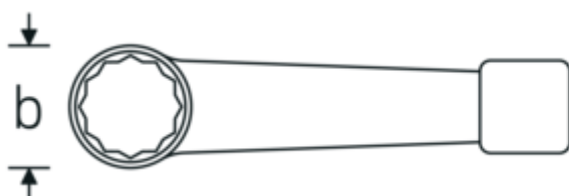

Klucze oczkowe do pobijania

4205

Art. nr **42050036**
 GTIN **4018754024131**
 Modelka **4205 36**

Oznaczenie.

Klucz oczkowy udarowy Rozmiar 36mm Dł.205mm

Właściwości.

- DIN 7444
- stal specjalna, szara

Zalety.

DIN 7444

Rysunek techniczny.

Atrybuty techniczne.

a	19,5 mm
Szerokość mm (b)	60 mm
DIN	DIN 7444
Długość mm (L)	205 mm
Szerokość w poprzek mieszkań 1 [mm]	36 mm

Dane logistyczne.

Głębokość mm (IFS)	205
Szerokość mm (IFS)	58
Wysokość mm (IFS)	18
Długość (w opakowaniu, mm)	205

Szerokość (w opakowaniu, mm)	58
Wysokość (w opakowaniu, mm)	18
Objętość (w opakowaniu, dm³)	0.21402 dm ³
Art. nr	42050036
Waga (brutto, kg)	0,505
Waga PAP (kg)	0,000
Waga PVC (kg)	0,008
GTIN	4018754024131
Kraj pochodzenia AWR	GERMANY
Region pochodzenia	Nordrhein-Westfalen
WEEE/ElektroG	nicht ear-pflichtig
Nr taryfy celnej	82041100
Standard pakowania	1
Waga (g)	505 g

42050135	4205 135	Klucz oczkowy udarowy Rozmiar 135mm Dł.520mm	4018754024445
42050145	4205 145	Klucz oczkowy udarowy Rozmiar 145mm Dł.580mm	4018754024469
42050160	4205 160	Klucz oczkowy udarowy Rozmiar 160mm Dł.580mm	4018754024490
42050165	4205 165	Klucz oczkowy udarowy Rozmiar 165mm Dł.650mm	4018754024506
42050170	4205 170	Klucz oczkowy udarowy Rozmiar 170mm Dł.650mm	4018754024513
42050175	4205 175	Klucz oczkowy udarowy Rozmiar 175mm Dł.650mm	4018754024520
42050180	4205 180	Klucz oczkowy udarowy Rozmiar 180mm Dł.650mm	4018754024537
42050210	4205 210	Klucz oczkowy udarowy Rozmiar 210mm Dł.750mm	4018754024575