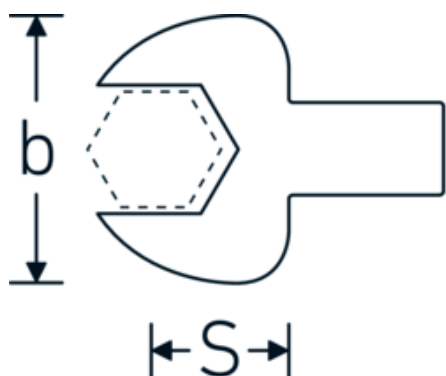

### Bezeichnung.

Maul-Einsteckwerkzeug SW 34mm Wkz.Aufn.14 x 18

### Technische Attribute.

Breite mm (b)	66 mm
Größe Wkz.-Aufnahme [Innenvierkant]	14 x 18 mm
Höhe mm (h)	14 mm
S	32,5 mm
Schlüsselweite [mm]	34 mm