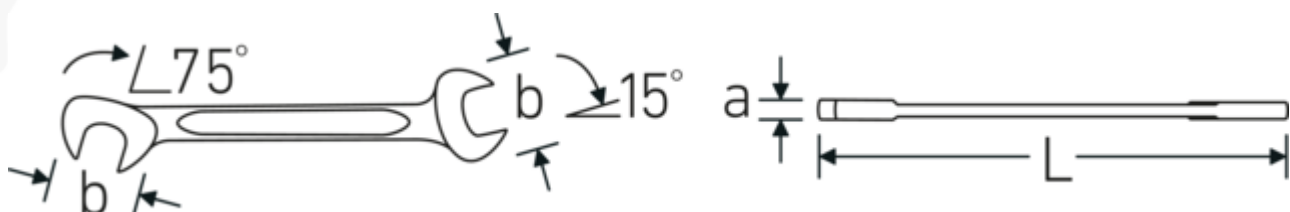

Dubbele steeksleutel klein ELECTRIC, metrisch

ELECTRIC 12

Artikelnr. 40063232
GTIN 4018754018673
Model ELECTRIC 12 3,2

Aanwijzing.

Dubbele steeksleutel klein ELECTRIC Maat 3.2 mm L.70mm

Eigenschappen.

- Chrome-Alloy-Steel, verchromd

Technologieën en kenmerken.

Dubbel-T-profiel

Onze combinatie- en ringsleutels hebben een extra uitsparing in het midden van het gereedschap. Vergelijkbaar met het principe van een dubbele T-balk biedt dit een enorme overdrachtscapaciteit en maximale sterkte bij een lager gewicht.

Offset Shaft Design

Onze steeksleutels zijn speciaal ontworpen met extra versterking in de belastingszones waar de meeste kracht wordt uitgeoefend - namelijk bij de verbinding tussen de bek en de steel - om vervorming te voorkomen.

Technische tekening.

Technische kenmerken.

a	2 mm
Breedte mm (b)	10.5 mm
Lengte mm (L)	70 mm
Positie bek	15/75 °
Flatbreedte 1 [mm]	3.2 mm
Breedte over vlakken 2 [mm]	3.2 mm

Logistieke gegevens.

Diepte mm (IFS)	70
Breedte mm (IFS)	11
Hoogte mm (IFS)	2
Lengte (verpakt, mm)	90
Breedte (verpakt, mm)	40
Hoogte (verpakt, mm)	7
Volume (verpakt, dm³)	0.0252 dm ³
Artikelnr.	40063232
Gewicht (bruto, KG)	0,053
Gewicht PAP (KG)	0,000
Gewicht PVC (KG)	0,002
GTIN	4018754018673
Land van oorsprong AWR	GERMANY
Regio van oorsprong	Nordrhein-Westfalen
WEEE/ElektroG	nicht ear-pflichtig
Douanetarief nr.	82041100
Verpakkingsstandaard	10
Gewicht (g)	5 g